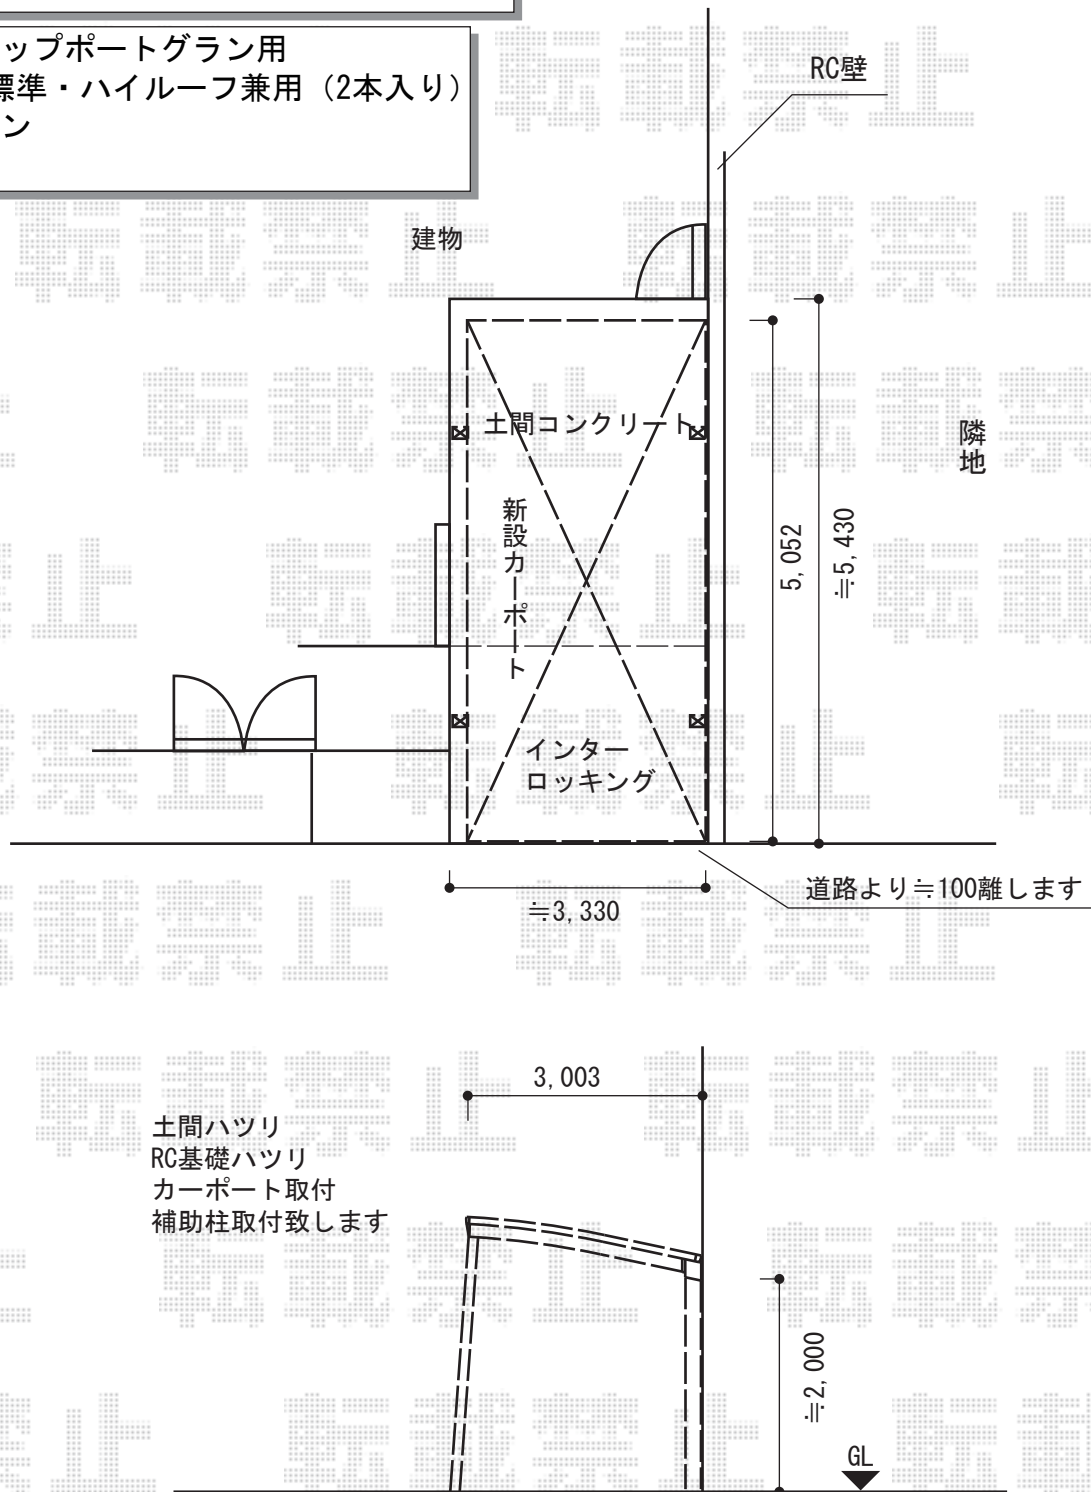

カーポート工事 施工概略図

YKK AP レイナキャップポートグラン 積雪~20cm対応
 幅= 3,002mm
 奥行= 5,052mm
 色: プラチナステン
 屋根材: ポリカーボネート (アースブルー)
 柱仕様: 標準柱仕様 (有効高 約2,000mm)

YKK AP レイナキャップポートグラン用
 着脱式サポート 標準・ハイルーフ兼用 (2本入り)
 色: プラチナステン
 数量: 1セット