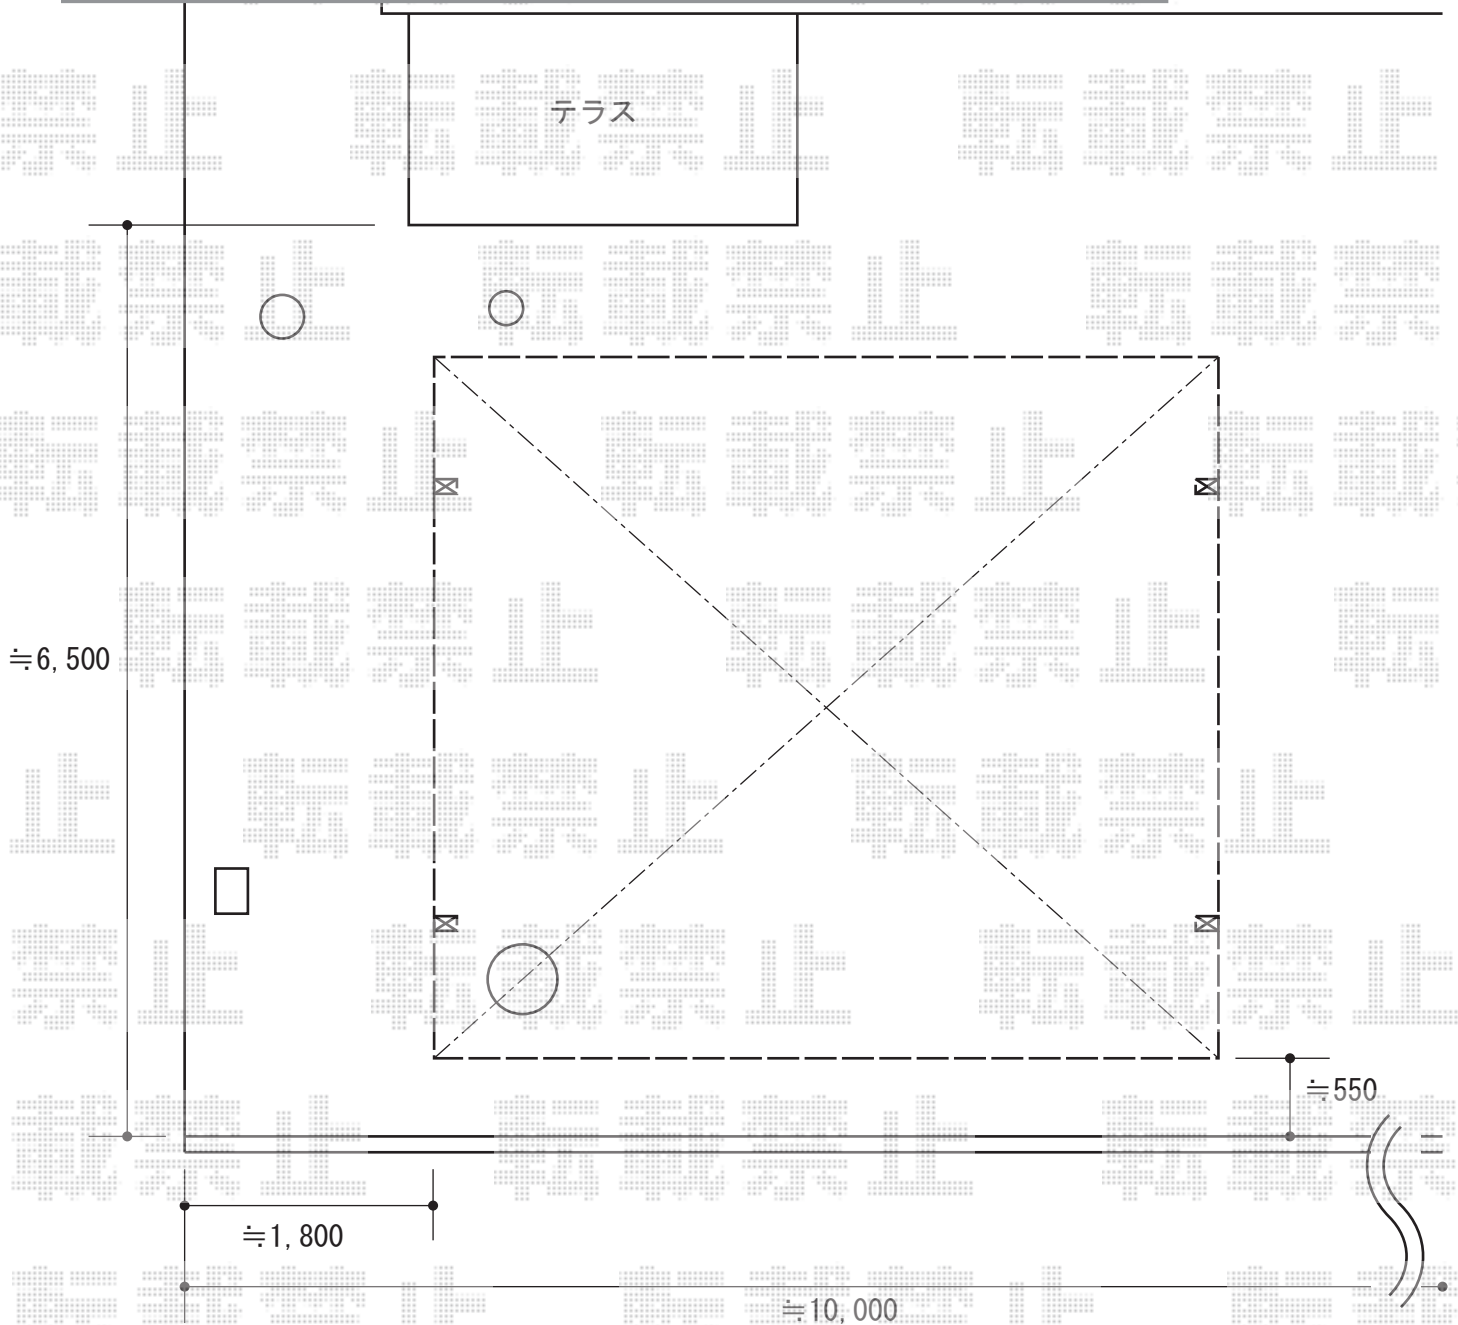

# カーポート工事 施工概略図

トステム カーブポートシグマIII ワイド 積雪~20cm対応  
幅= 5,443mm  
奥行= 4,980mm  
色： オータムブラウン  
屋根材： ガリレポリカ（クリアマット・すりガラス調）  
柱仕様： ロング柱23仕様（有効高 約2,300mm）

トステム カーブポートシグマIII ワイド用 屋根材ホルダー 50タイプ用  
色： オータムブラウン  
数量： 2セット

建 物

2014-7-235516

担当者

塚田