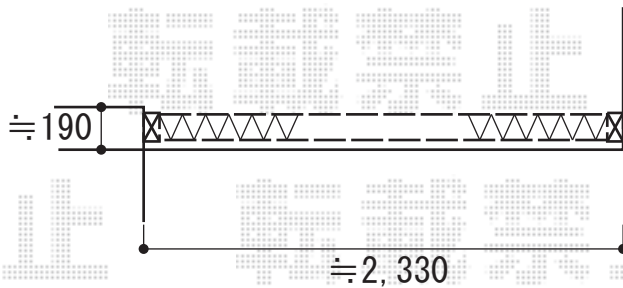

カーゲート 施工概略図

三協アルミ CVUN-1N型 キャスタータイプ 片開き 30S
開口幅=2,904mm
全幅=3,004mm
たたみ幅=443mm
高さ=1,182mm
色：ホワイト
キャスター数：2箇所
落棒数：2本

吊り元に会所がある為、擁壁に戸当り柱を加工して施工いたします

2014-7-235546

担当者

松保