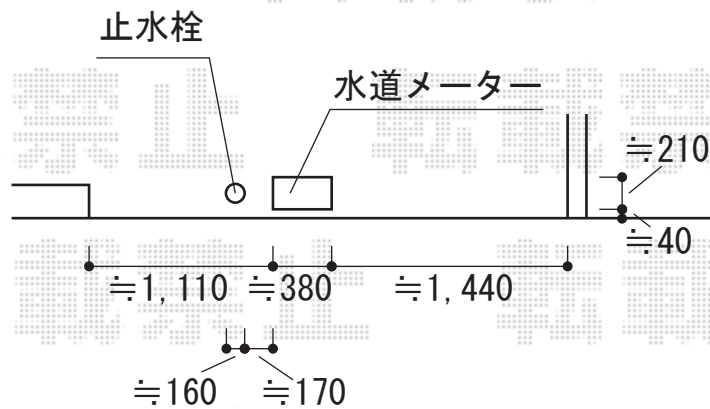

カーゲート 施工概略図

三協アルミ CVUN-1N型 キャスタータイプ 片開き 30S
開口幅=2,904mm
全幅=3,004mm
たたみ幅=443mm
高さ=1,182mm
色：ホワイト
キャスター数：2箇所
落棒数：2本

吊り元に会所がある為、擁壁に戸当り柱を加工して施工いたします

2014-7-235546

担当者

松保