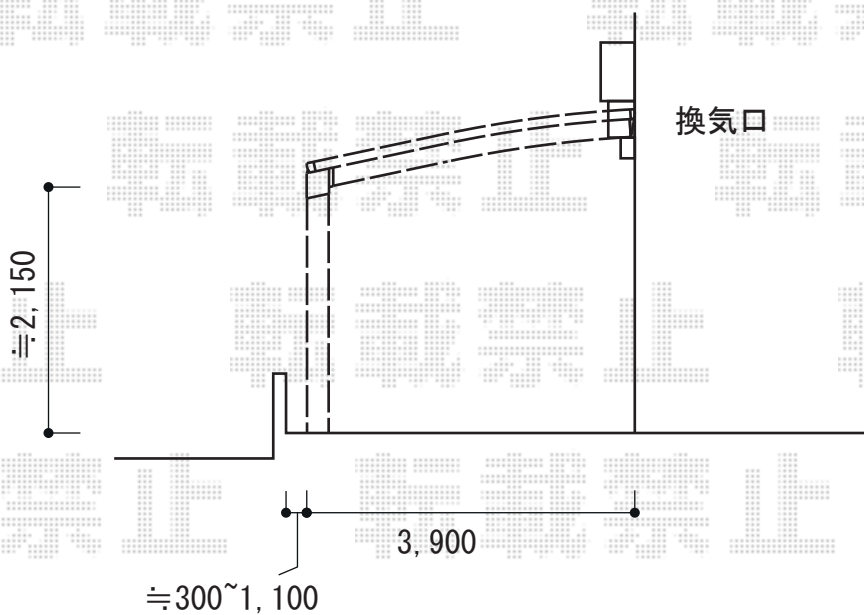

カーポート工事 施工概略図

YKK AP レイナベーカーポートグラン積雪~20cm対応
 幅=3,900mm
 奥行=5,052mm
 色：プラチナステン
 屋根材：熱線遮断ポリカーボネート（アースブルーマット調）
 柱仕様：標準柱仕様（有効高 約2,150mm）

2014-7-235553

担当者

岩崎