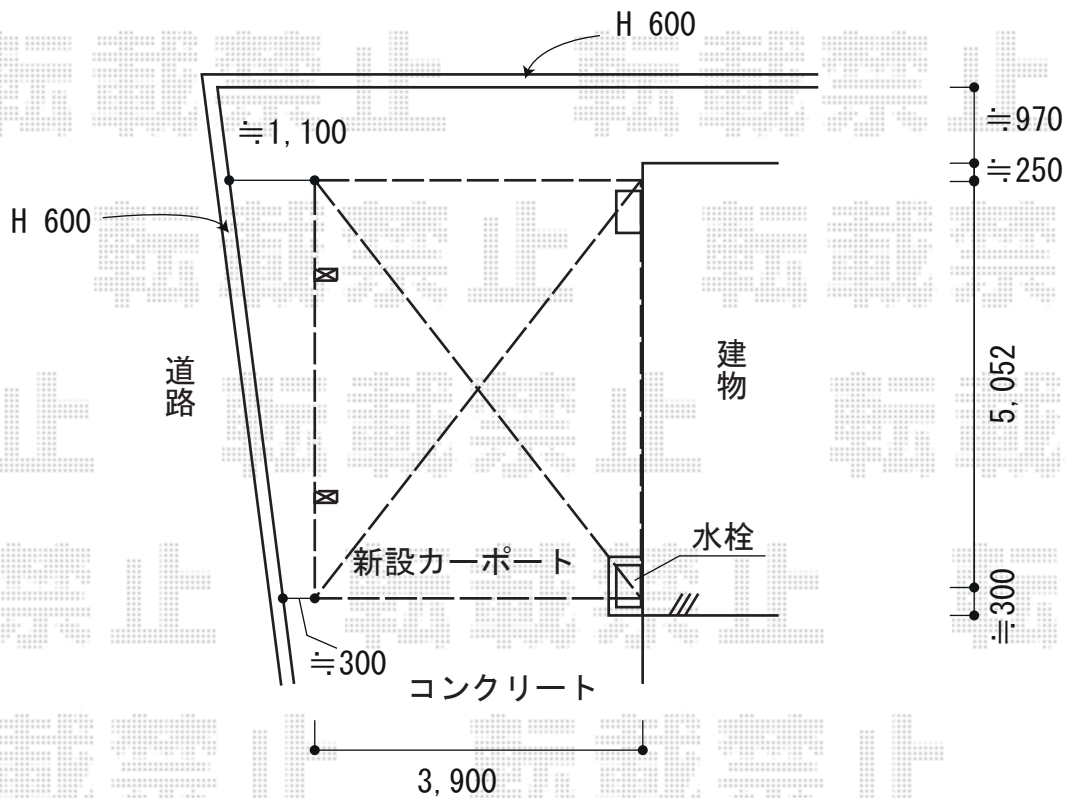

カーポート工事 施工概略図

YKK AP レイナベーカーポートグラン積雪~20cm対応
 幅=3,900mm
 奥行=5,052mm
 色：プラチナステン
 屋根材：熱線遮断ポリカーボネート（アースブルーマット調）
 柱仕様：標準柱仕様（有効高 約2,150mm）

2014-7-235553

担当者

岩崎