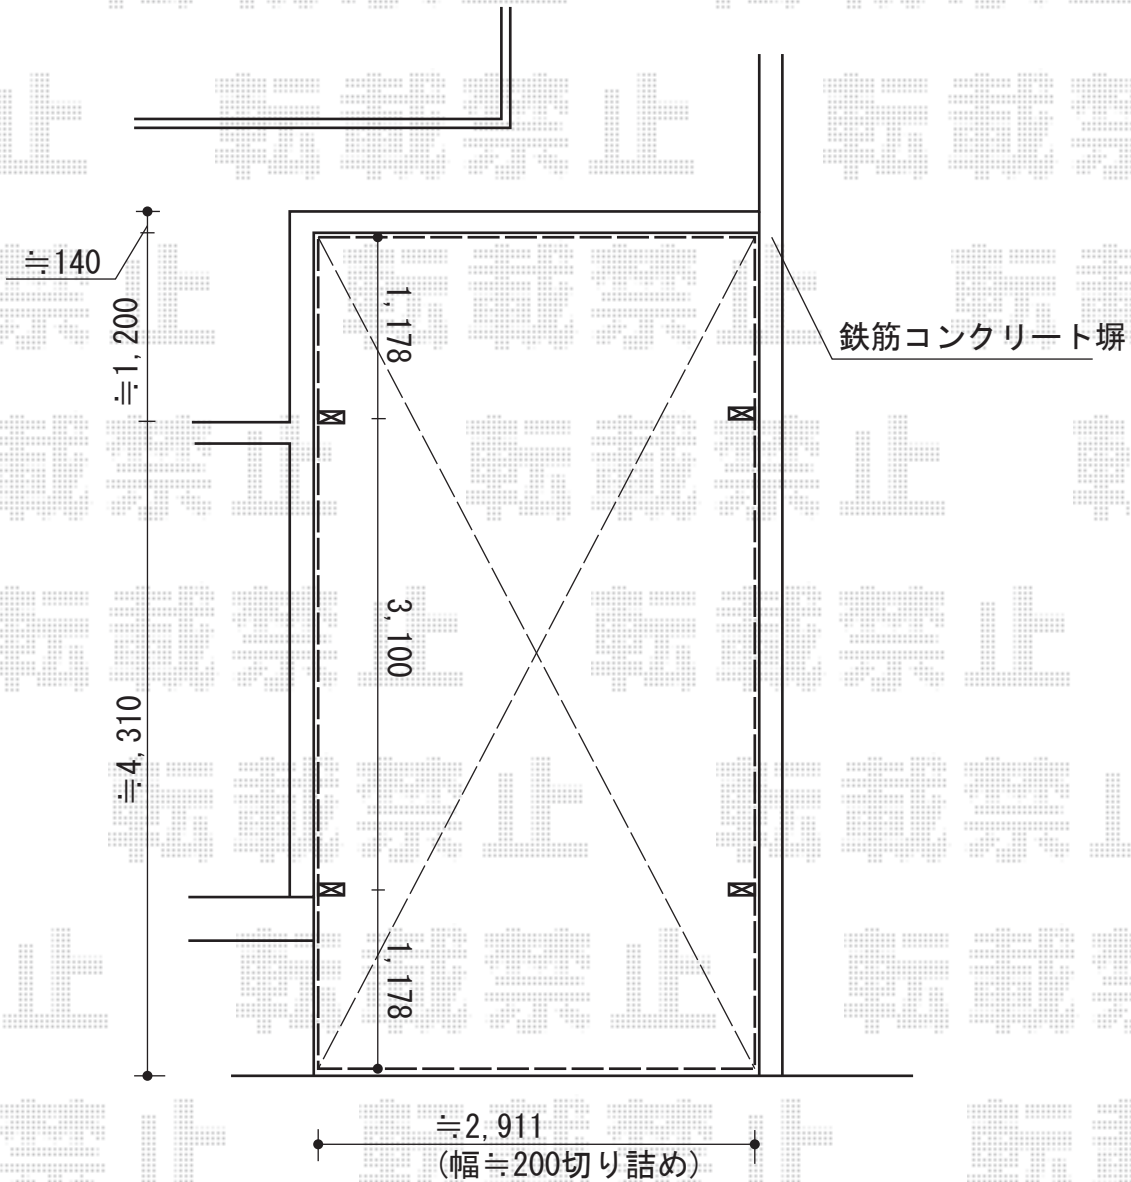

カーポート工事 施工概略図

YKK AP ジーポートneo Aタイプ 角柱4本仕様 標準鼻隠し 積雪~100cm対応  
幅= 3,111mm  
奥行= 5,456mm  
色： プラチナステン  
屋根材： スチール折板（ペフ無/t=0.8）※価格別途/色【未定】  
柱仕様： 標準柱仕様（有効高 約2,350mm）  
横材： なし

2014-7-235653

担当者

酒井