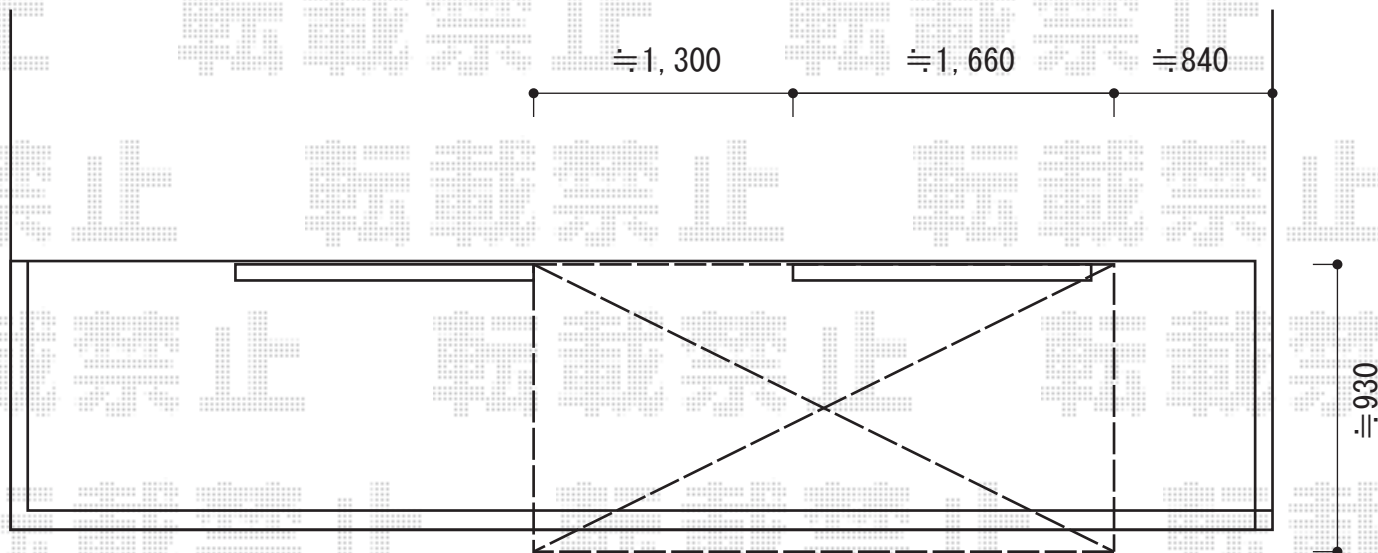

# バルコニー屋根 施工概略図

トステム ライザーテラスII R型 ルーフタイプ 単体 積雪~20cm対応  
間口= メーター3000 (方丈芯々3,020mm 屋根幅3,020mm)  
出幅= 3尺 (885mm)  
色: シャイングレー  
屋根材: ポリカーボネート (クリアマット・すりガラス調)  
柱仕様: 柱無しタイプ  
施工方法: 上止め仕様

トステム 吊り下げ物干し  
仕様: 標準 2本入り  
色: シャイングレー