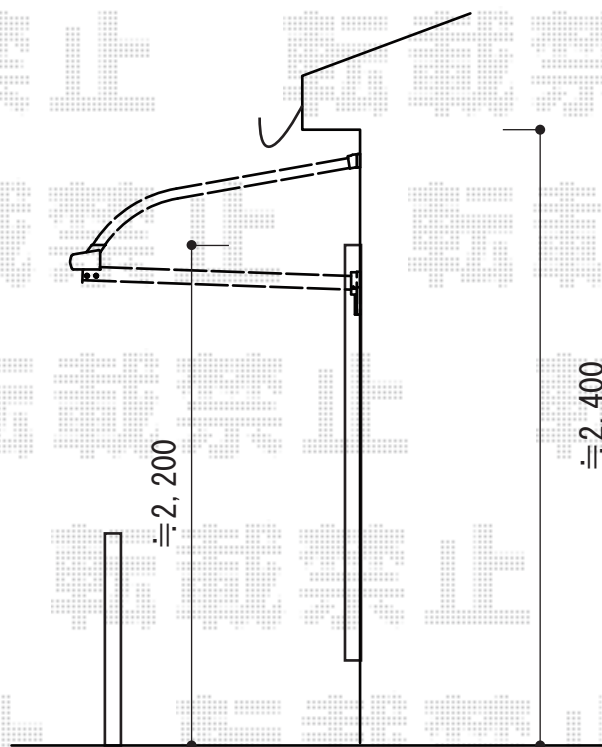

# バルコニー屋根 施工概略図

トステム ライザーテラスII R型 ルーフタイプ 単体 積雪~20cm対応  
間口= メーター3000 (方丈芯々3,020mm 屋根幅3,020mm)  
出幅= 3尺 (885mm)  
色: シャイングレー  
屋根材: ポリカーボネート (クリアマット・すりガラス調)  
柱仕様: 柱無しタイプ  
施工方法: 上止め仕様

トステム 吊り下げ物干し  
仕様: 標準 2本入り  
色: シャイングレー