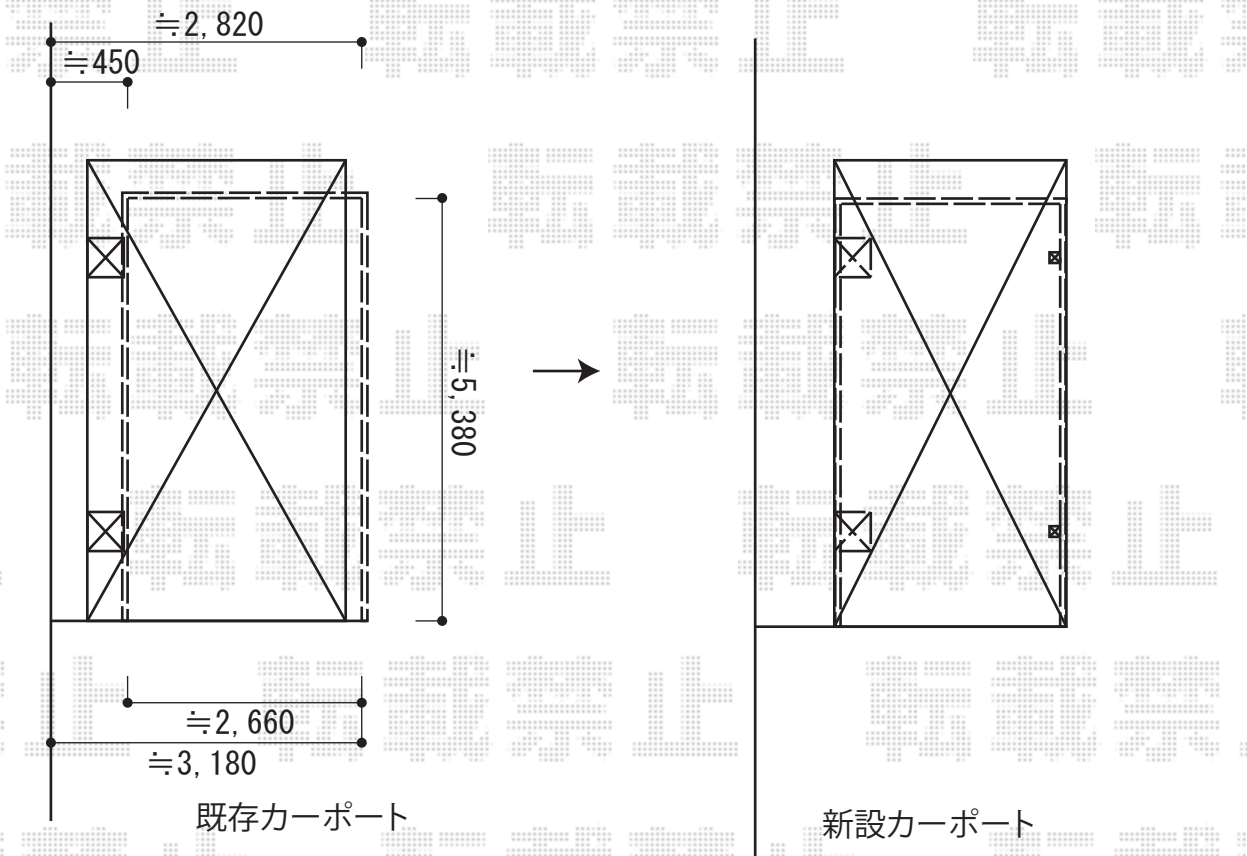

カーポート工事 施工概略図

Value Select プレシオサポート アルファ 積雪~20cm対応
幅= 2,702mm
奥行= 5,052mm
色： チャコールブラック
屋根材： ポリカーボネート（スカイブルー）
柱仕様： ハイルフ柱仕様（有効高 約2,250mm）

Value Select プレシオサポート アルファ 着脱式補助柱 2本入り×1セット
色： チャコールブラック

2014-7-235674