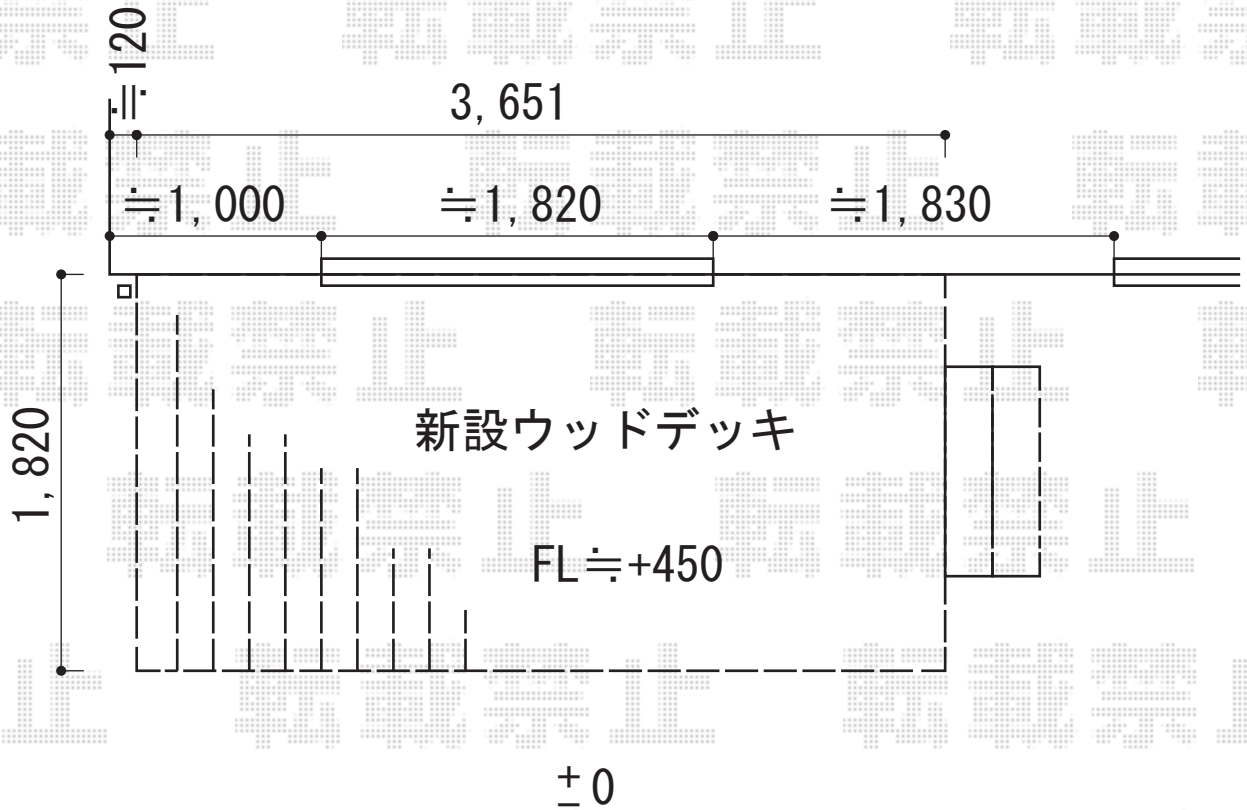

ウッドデッキ 施工概略図

YKK AP リウッドデッキ 200
間口= 2.0間 (3,651mm)
出幅= 6尺 (1,820mm)
色： レッドブラウン
床板： 縦貼り
幕板： 標準幕板
束柱： Tタイプ(400~550mm) (色：【未定】)

YKK AP 独立式リウッドステップ2型
色： 床板/レッドブラウン 束柱/【未定】

2014-7-235707

担当者

伏見