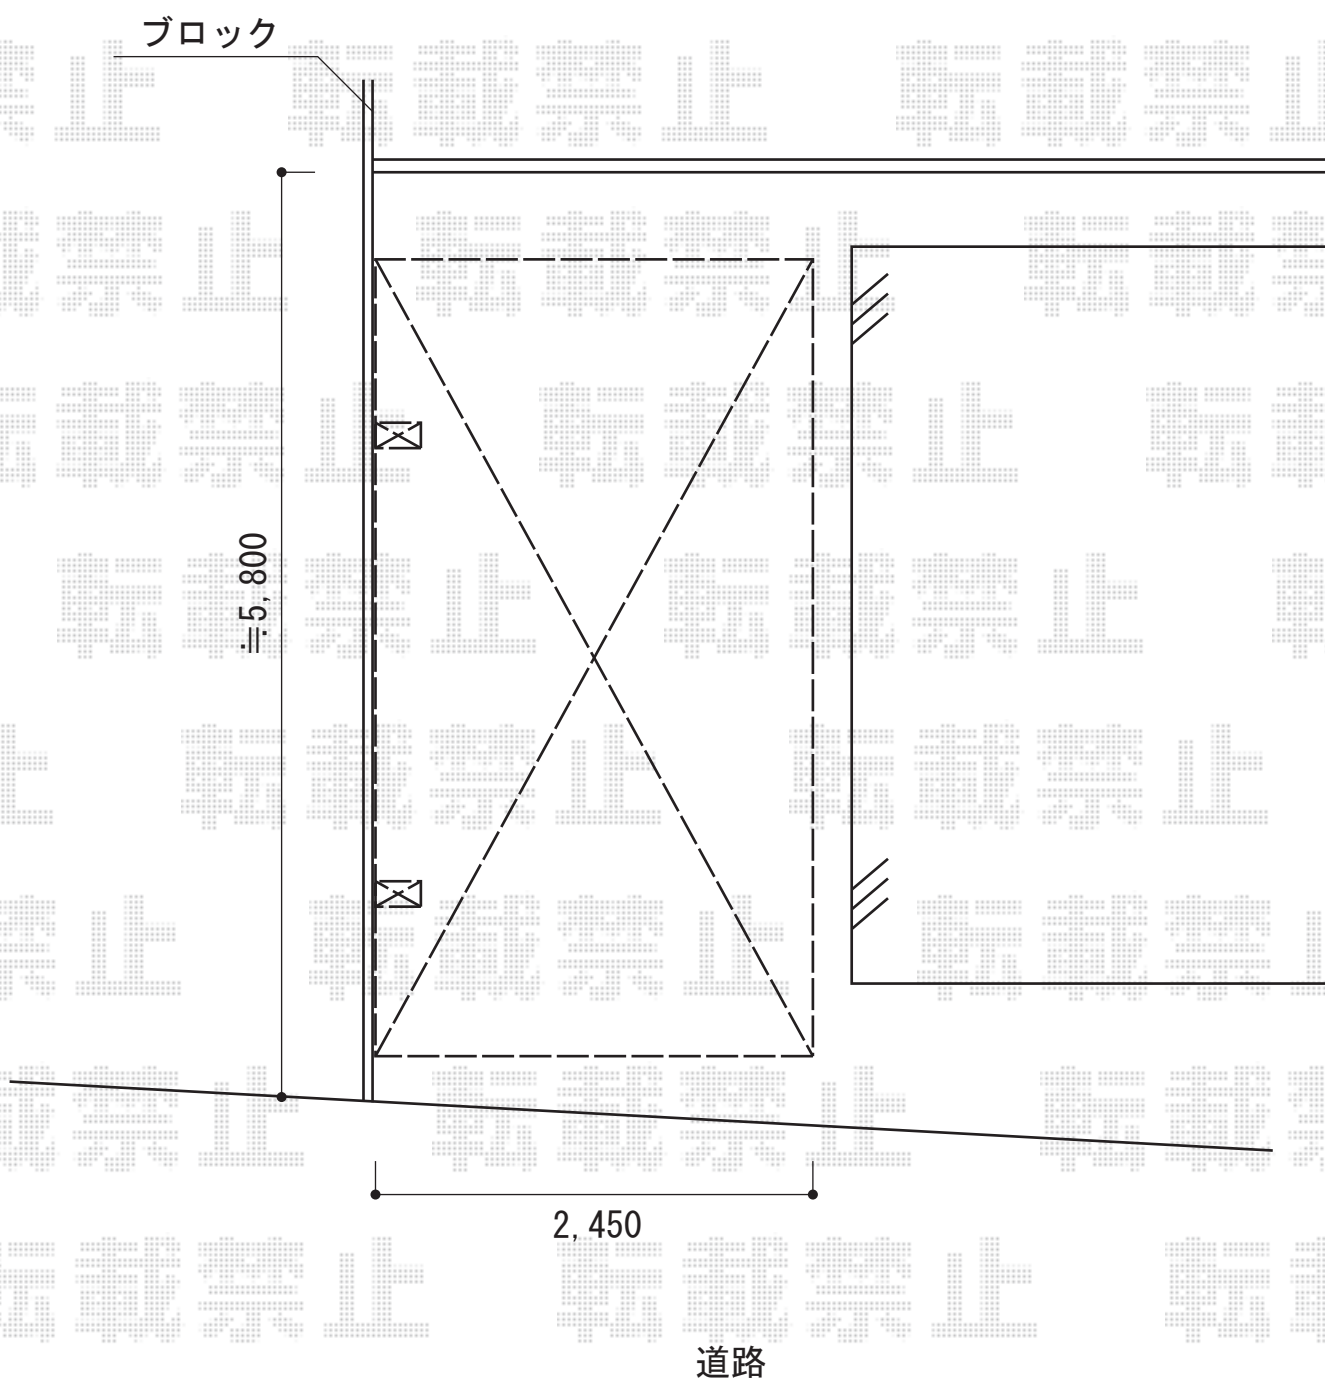

カーポート 施工概略図

Value Select プレシオスポート 積雪~20cm対応
幅= 2,400mm
奥行= 5,052mm
色 : グレースブラウン
屋根材 : ポリカーボネート (スカイブルー)
柱仕様 : ハイルフ柱仕様 (有効高 約2,250mm)

2014-7-235752

担当者

酒井