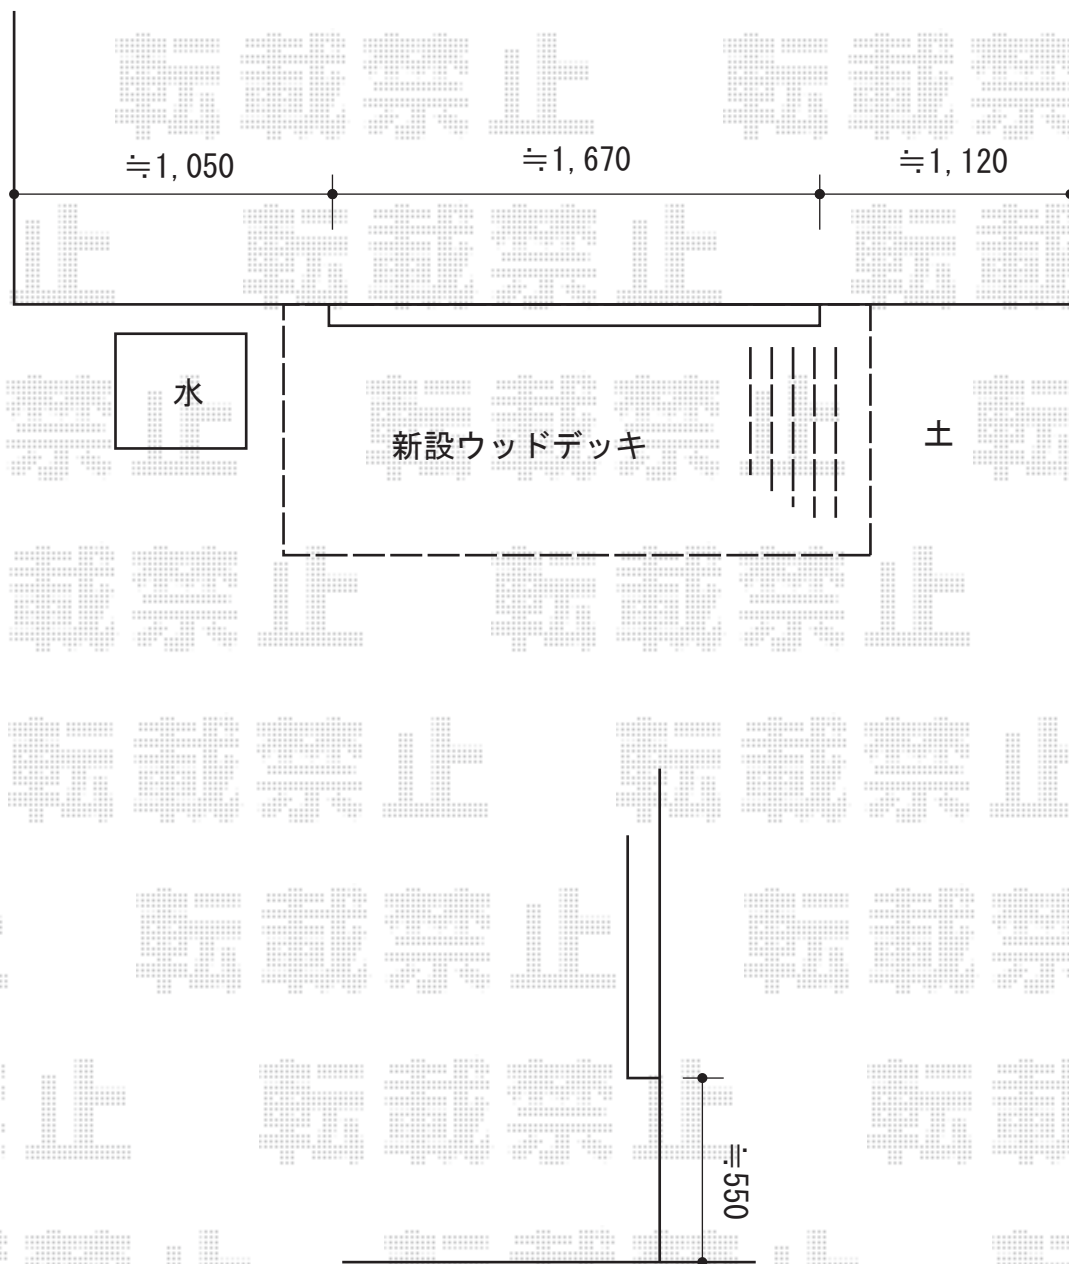

ウッドデッキ 施工概略図

YKK AP リウッドデッキ 200
間口= 1.0間 (1,851mm)
出幅= 3尺 (920mm)
色: ウォームグレイ
床板: 縦貼り
幕板: 標準幕板
束柱: Tタイプ (400~550mm) (色: 【未定】)

2014-7-235813

担当者

伏見