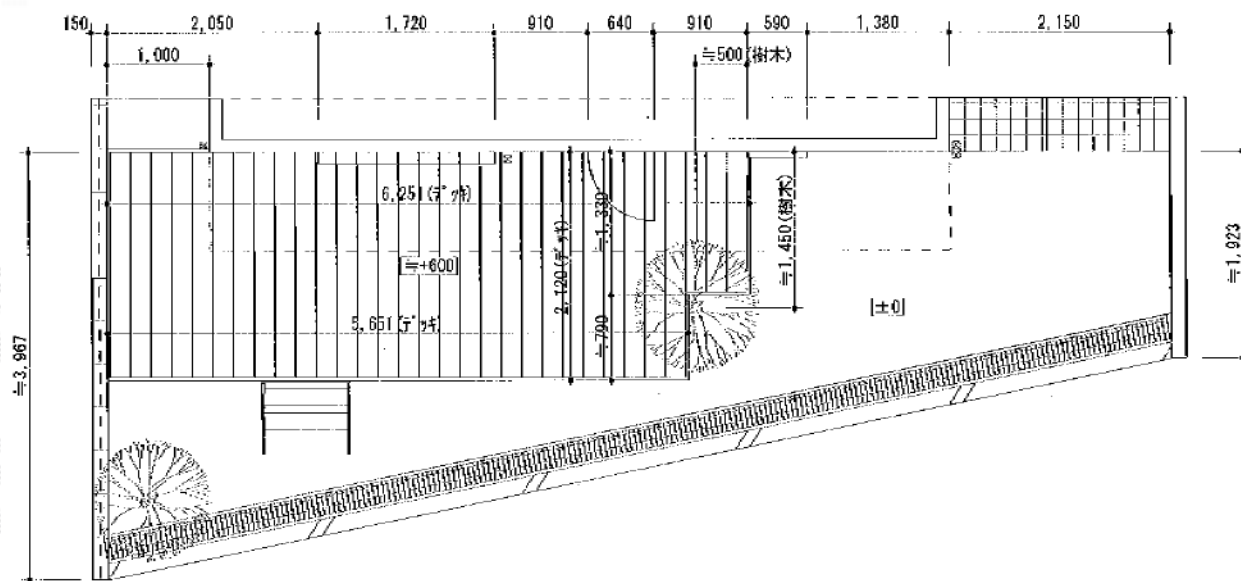

リウッドデッキ 200 施工概略図

YKK AP リウッドデッキ 200

間口= 約5,651/約600mm

出幅= 約2,120/約1,330mm

色： ナチュラルブラウン

床板： 縦貼り

幕板： 標準幕板

束柱： Hタイプ (600~700mm) (色：カームブラック)

追加部材： 特殊納まり対応部品一式

YKK AP リウッドステップ5型 Sタイプ (2段)

色： ナチュラルブラウン

2014-7-235823

担当者

大藤

エクスショップ

現場状況や作図制限により概略図の内容と多少の違いが生じることがございます。
 施工時は、現場優先とさせて頂きたく思いますので、お立会い頂き、最終のご指示のほど、何卒、宜しくお願い致します。
 全ての著作権はエクスショップに帰属します。当社とのお取引目的以外の使用・複製・転載は如何なる場合も禁止しております。