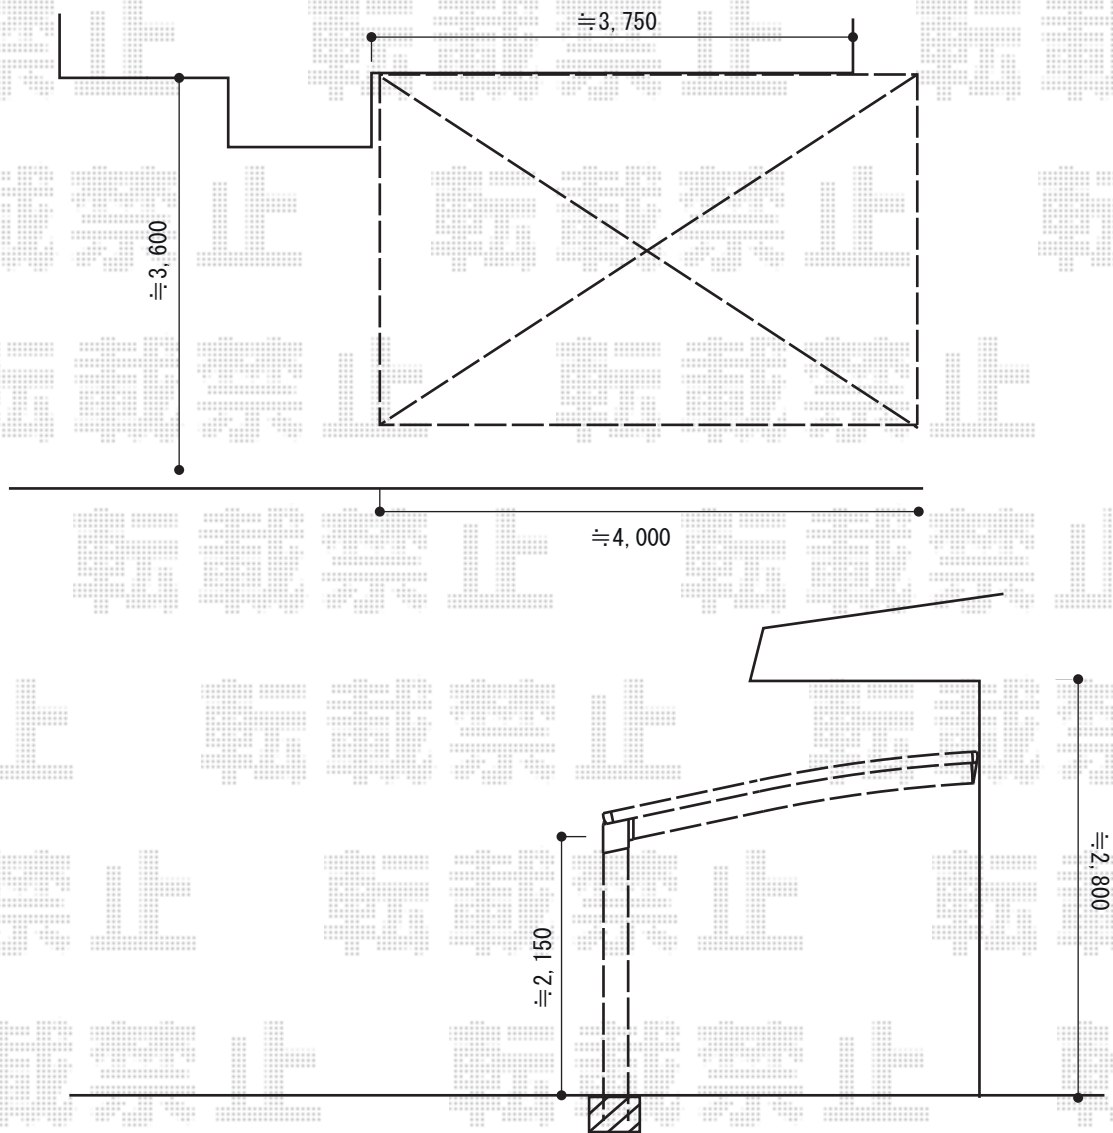

カーポート工事 施工概略図

YKK AP レイナベーカーポートグラン 積雪~20cm対応
幅= 3,479mm
奥行= 5,052mm
色： プラチナステン
屋根材： ポリカーボネート（アースブルー）
柱仕様： 標準柱仕様（有効高 約2,150mm）

YKK AP ヴェクターテラス用吊り下げ式物干し 標準（2本入り）
色： プラチナステン
数量： 1セット

2014-7-235886

担当者

塚田

エクスショップ