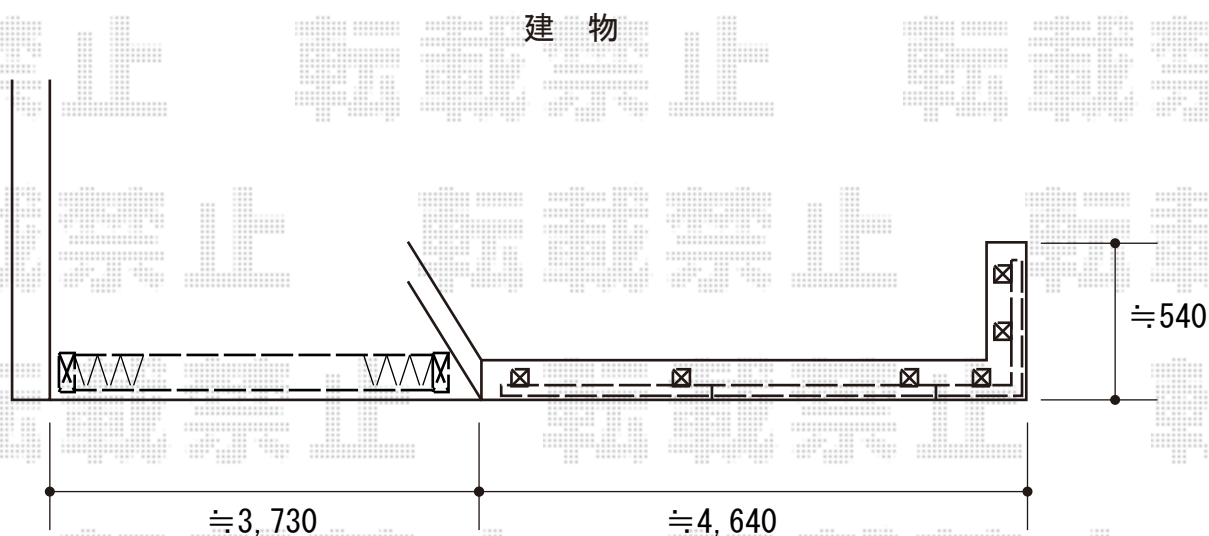

エクステリア 施工概略図

TOEX ハイグリッドフェンスUF8型 フリーポールタイプ
本体1枚 (W×H) = (2,000×800mm) ×3枚
スチール柱 : T-8×6本
小口キャップ : ×2セット
コーナー継手 : ×1セット
色 : シャイングレー

YKK AP レイオス2型 ノンレール 片開き 37S
開口幅 = (3,258~)3,607mm
全幅 = (3,358mm~)3,707mm
たたみ幅 = 597mm
高さ = 1,350mm
色 : ホワイト
キャスター数 : 3箇所
落棒数 : 3本