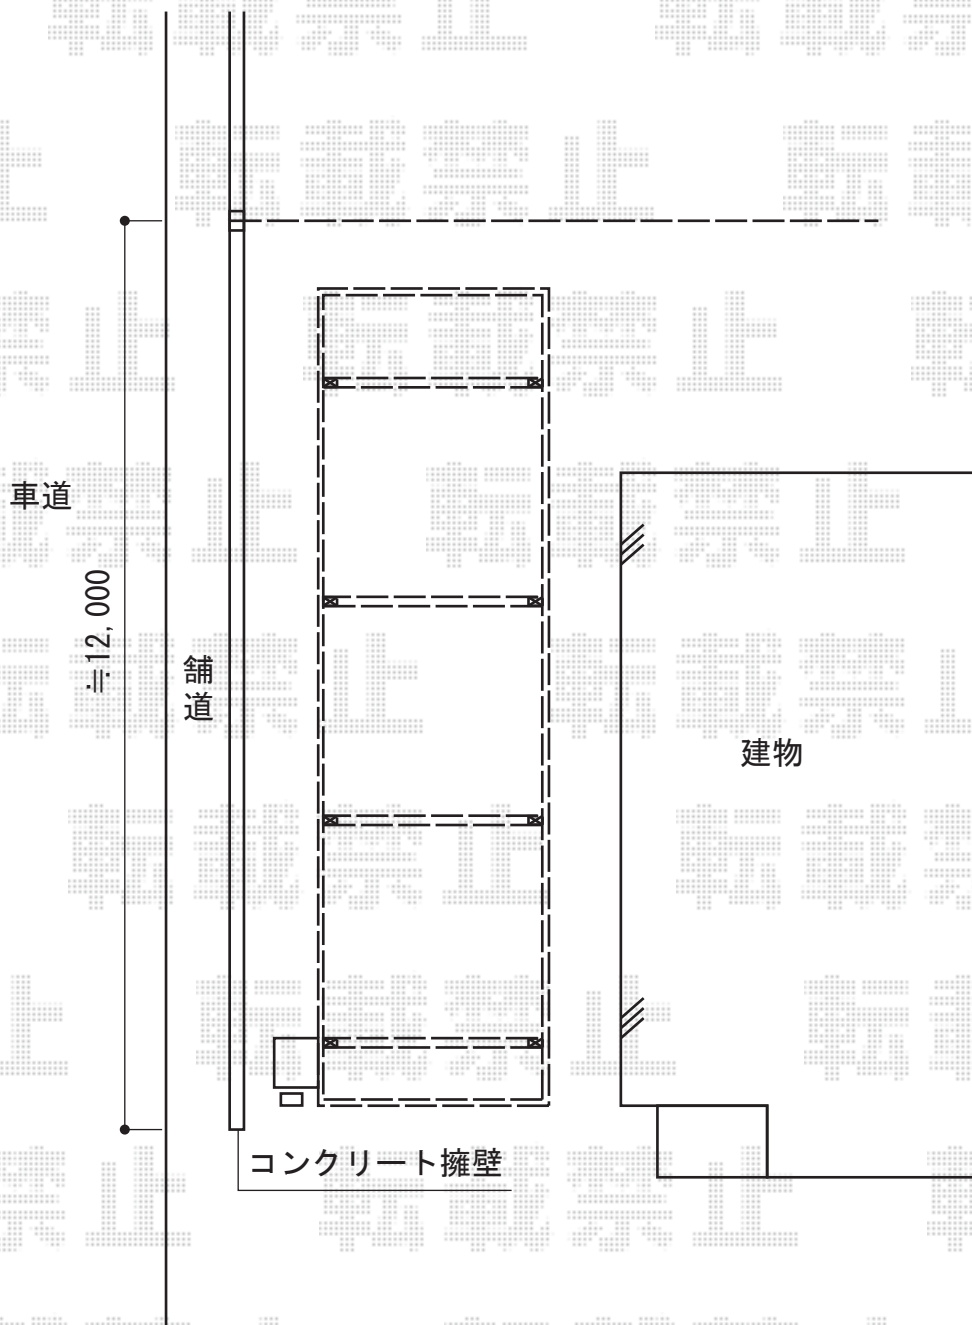

カーポート 施工概略図

YKK AP レオンポートneo 縦連棟 標準鼻隠し 角柱8本仕様 積雪~50cm対応
幅= 3,111mm
奥行= 11,866mm
色: ブラウン
屋根材: スチール折板 (ペフ無/t=0.6/ブラウン) ※価格別途
柱仕様: 標準柱仕様 (有効高 約2,350mm)
横材: 無し

2014-7-235948

担当者

酒井