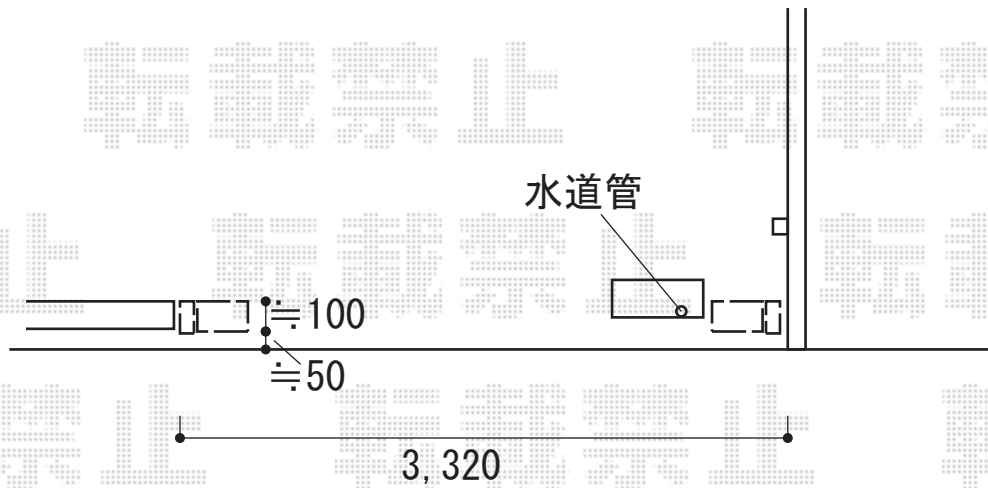

カーゲート 施工概略図

Value Select トリップゲート RA型 ノンレール 両開き 36W
開口幅=3,555mm
全幅=3,655mm
たたみ幅=227mm×2
高さ=1,182mm
色：ステンカラー
キャスター数：2箇所
落棒数：2本
かぎ：なし

2014-7-235959

担当者

松保

エクスショップ

現場状況や作図制限により概略図の内容と多少の違いが生じることがございます。
施工時は、現場優先とさせて頂きたく思いますので、お立会い頂き、最終のご指示のほど、何卒、宜しくお願い致します。
全ての著作権はエクスショップに帰属します。当社とのお取引目的以外の使用・複製・転載は如何なる場合も禁止しております。