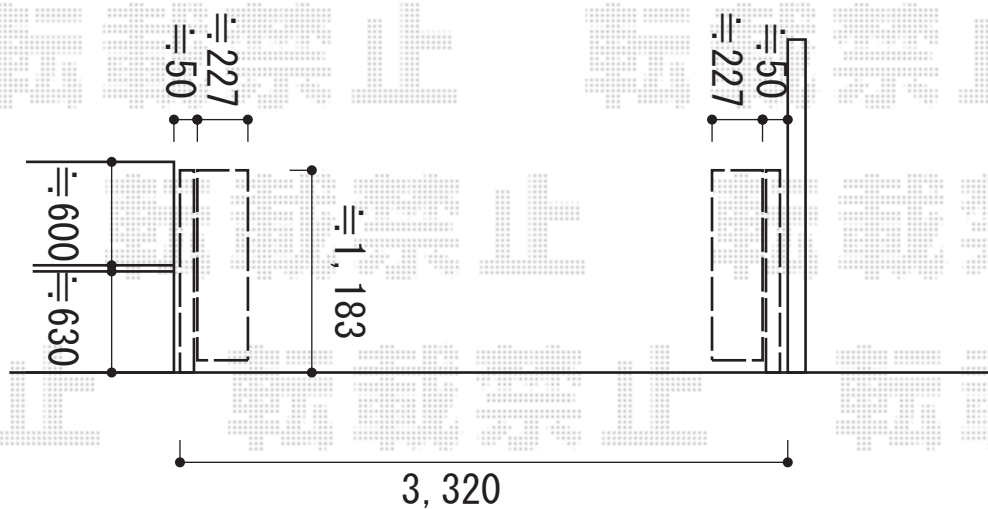

カーゲート 施工概略図

Value Select トリップゲート RA型 ノンレール 両開き 36W
開口幅=3,555mm
全幅=3,655mm
たたみ幅=227mm×2
高さ=1,182mm
色：ステンカラー
キャスター数：2箇所
落棒数：2本
かぎ：なし

2014-7-235959

担当者

松保

エクスショップ

現場状況や作図制限により概略図の内容と多少の違いが生じることがございます。
施工時は、現場優先とさせて頂きたく思いますので、お立会い頂き、最終のご指示のほど、何卒、宜しくお願い致します。
全ての著作権はエクスショップに帰属します。当社とのお取引目的以外の使用・複製・転載は如何なる場合も禁止しております。