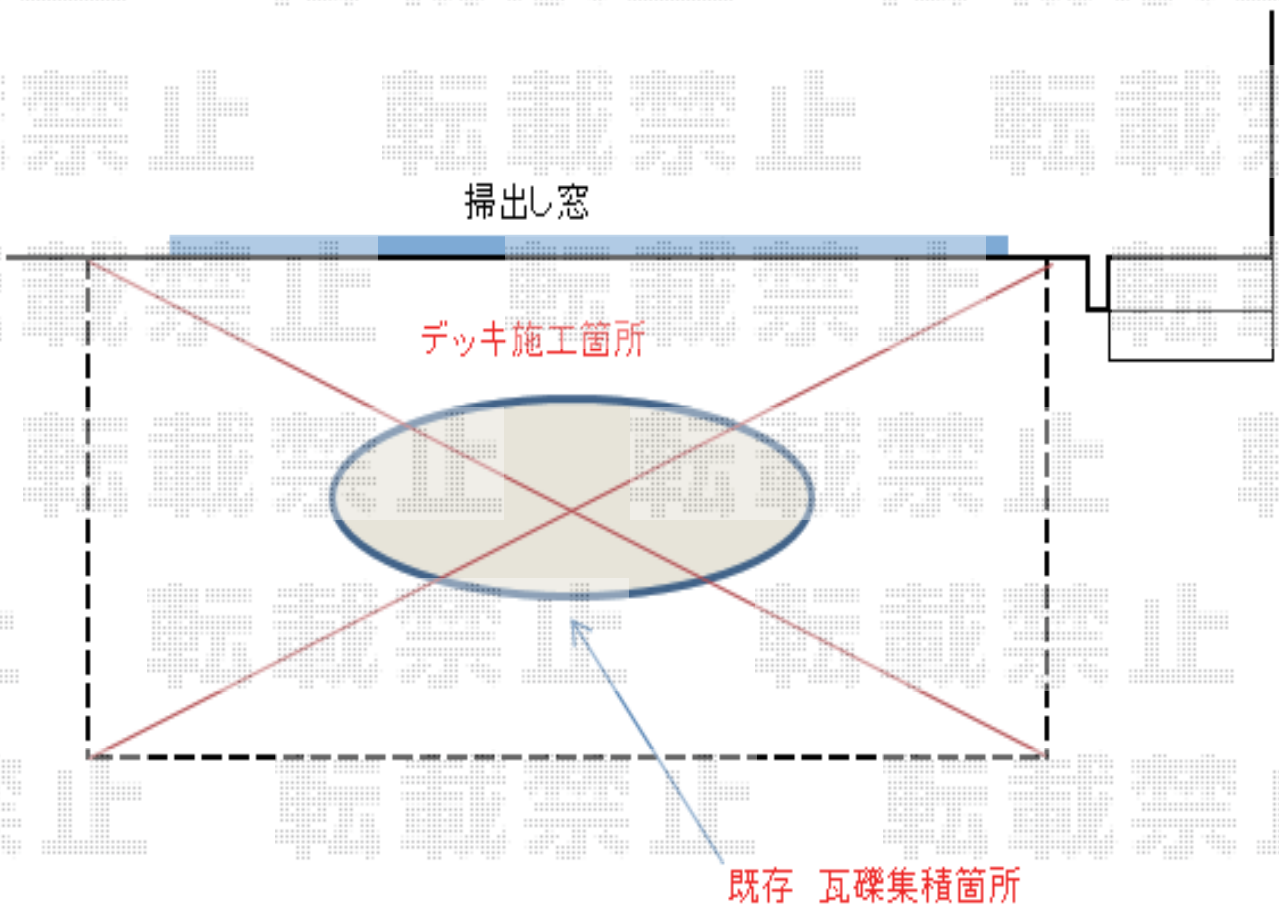

ウッドデッキ 施工概略図

YKK AP リウッドデッキ 200
間口= 2.0間 (3,651mm)
出幅= 8尺 (2,420mm)
色：【未定】
床板：縦貼り
束柱：Sタイプ(550mm) (色：【未定】)

YKK AP リウッドステップ5型 新Sタイプ(2段)
色：【未定】
数量：1セット

2014-7-235960

担当者

伏見