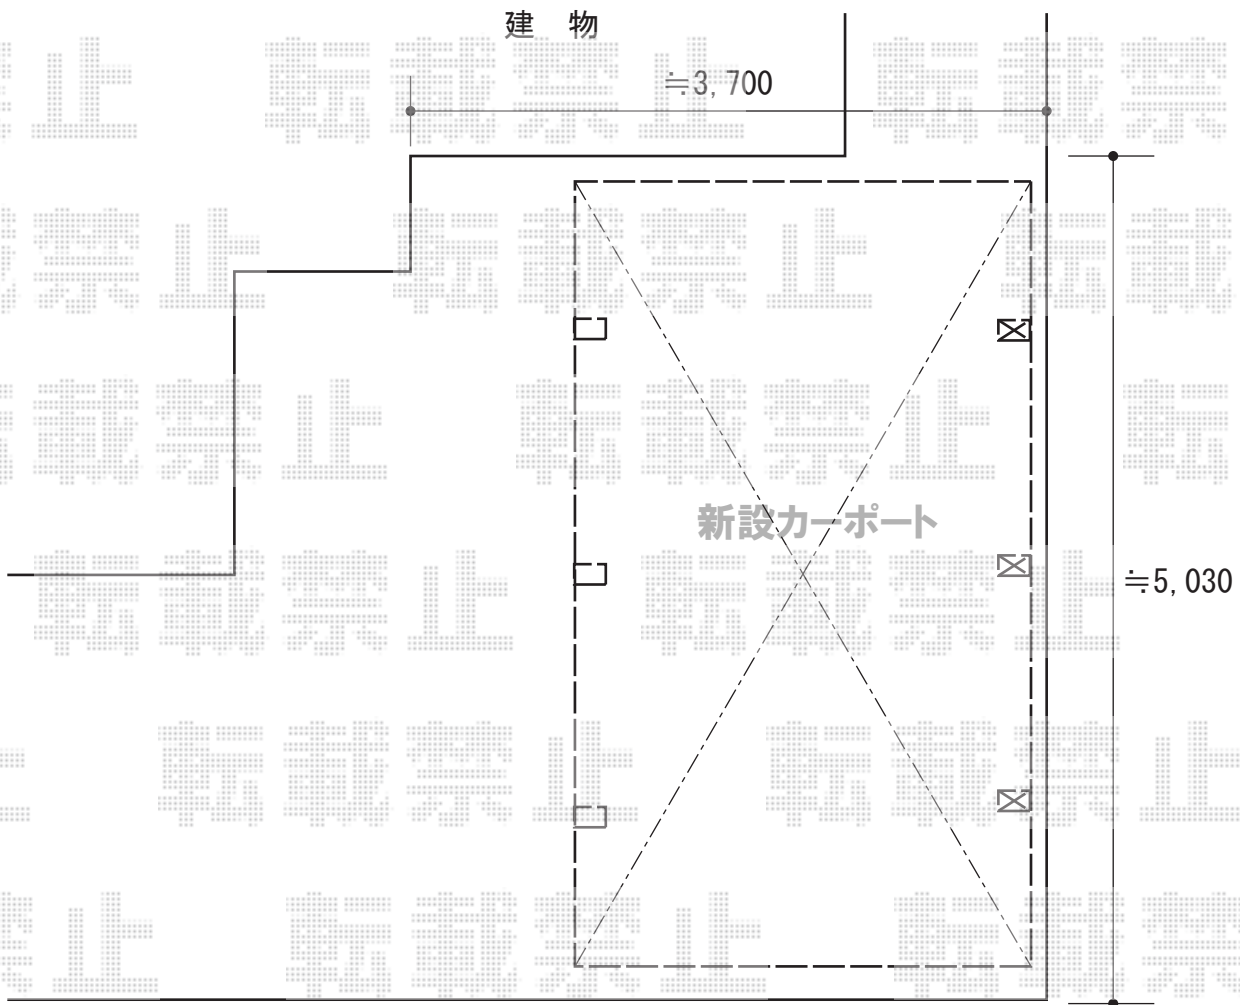

カーポート工事 施工概略図

YKK AP レイナキャップポートグラン50 積雪～50cm対応
幅= 2,702mm
奥行= 5,052mm
色： プラチナステン
屋根材： 熱線遮断ポリカーボネート（アースブルーマット調）
柱仕様： 標準柱仕様（有効高 約2,000mm）

YKK AP レイナキャップポートグラン50 着脱式サポート 標準・ハイルーフ兼用 3本入り×1セット
色： プラチナステン

2014-7-235982