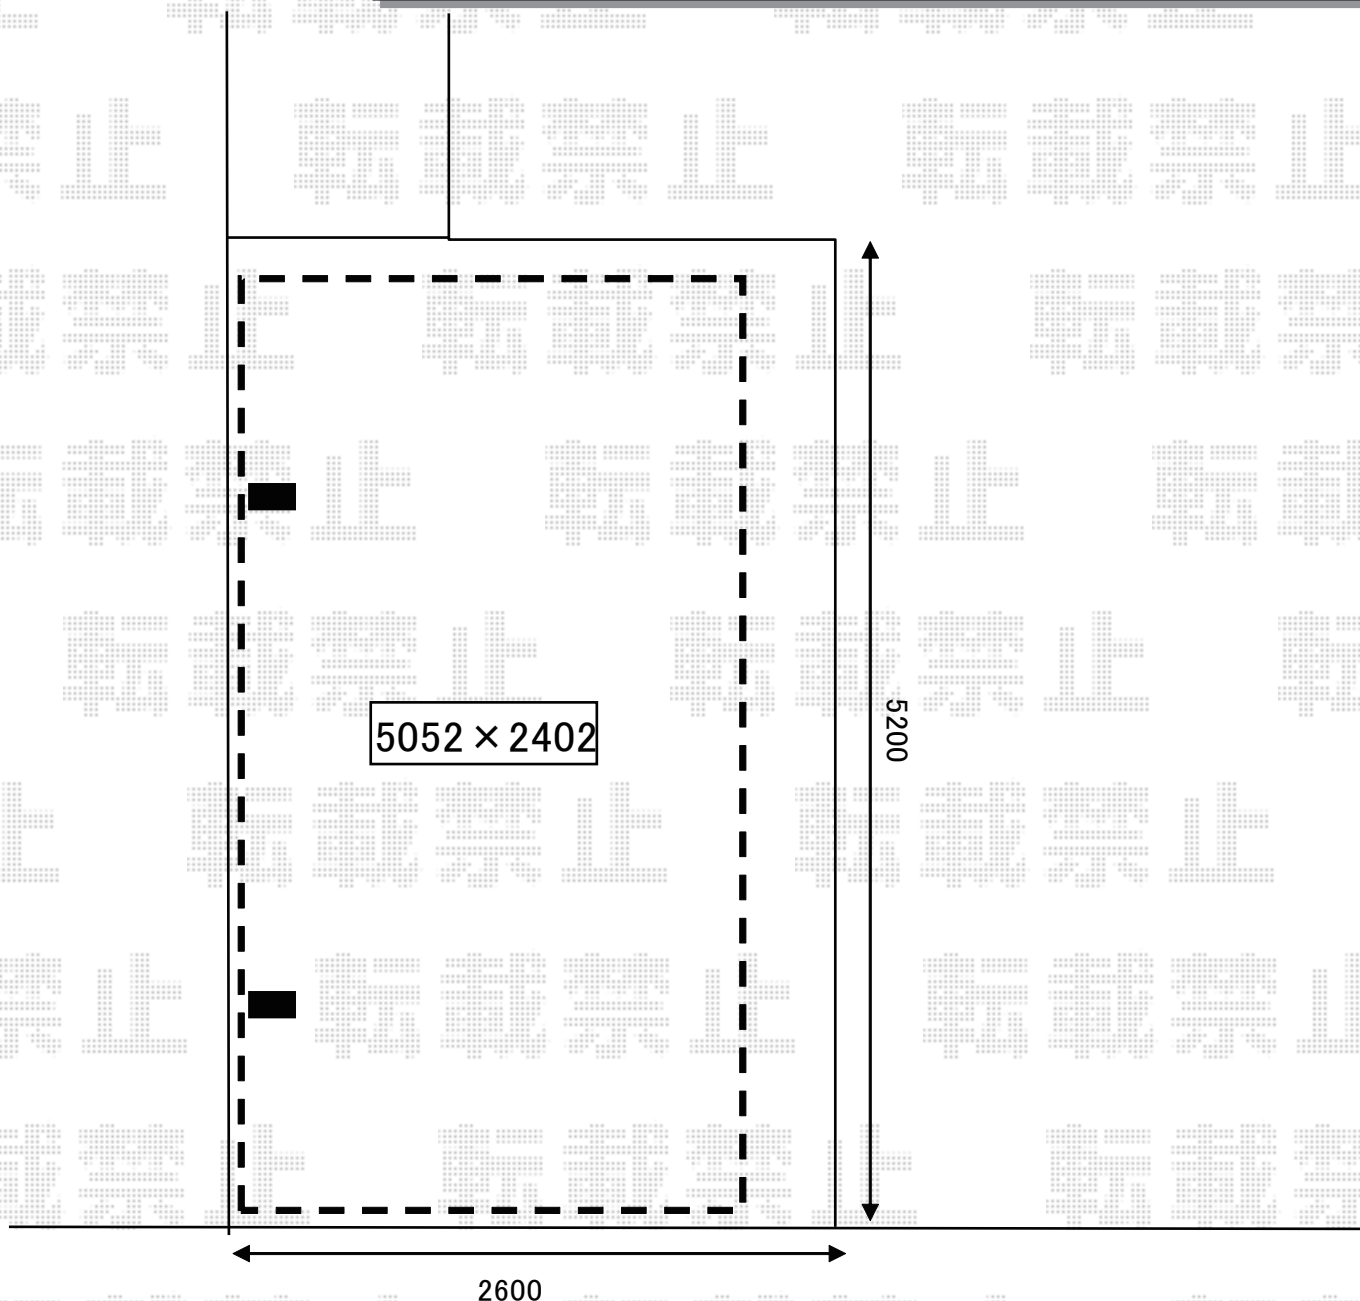

カーポート工事 施工概略図

YKK AP レイナキャップポートグラン 積雪～20cm対応
幅= 2,402mm
奥行= 5,052mm
色： プラチナステン
屋根材： 熱線遮断ポリカーボネート(クリアマット)
柱仕様： ハイルフ柱仕様 (有効高 約2,350mm)

YKK AP レイナキャップポートグラン 着脱式サポート (2本入り)
色： プラチナステン
柱仕様： ハイルフ柱仕様 (有効高 約2,350mm)
数量： 1セット