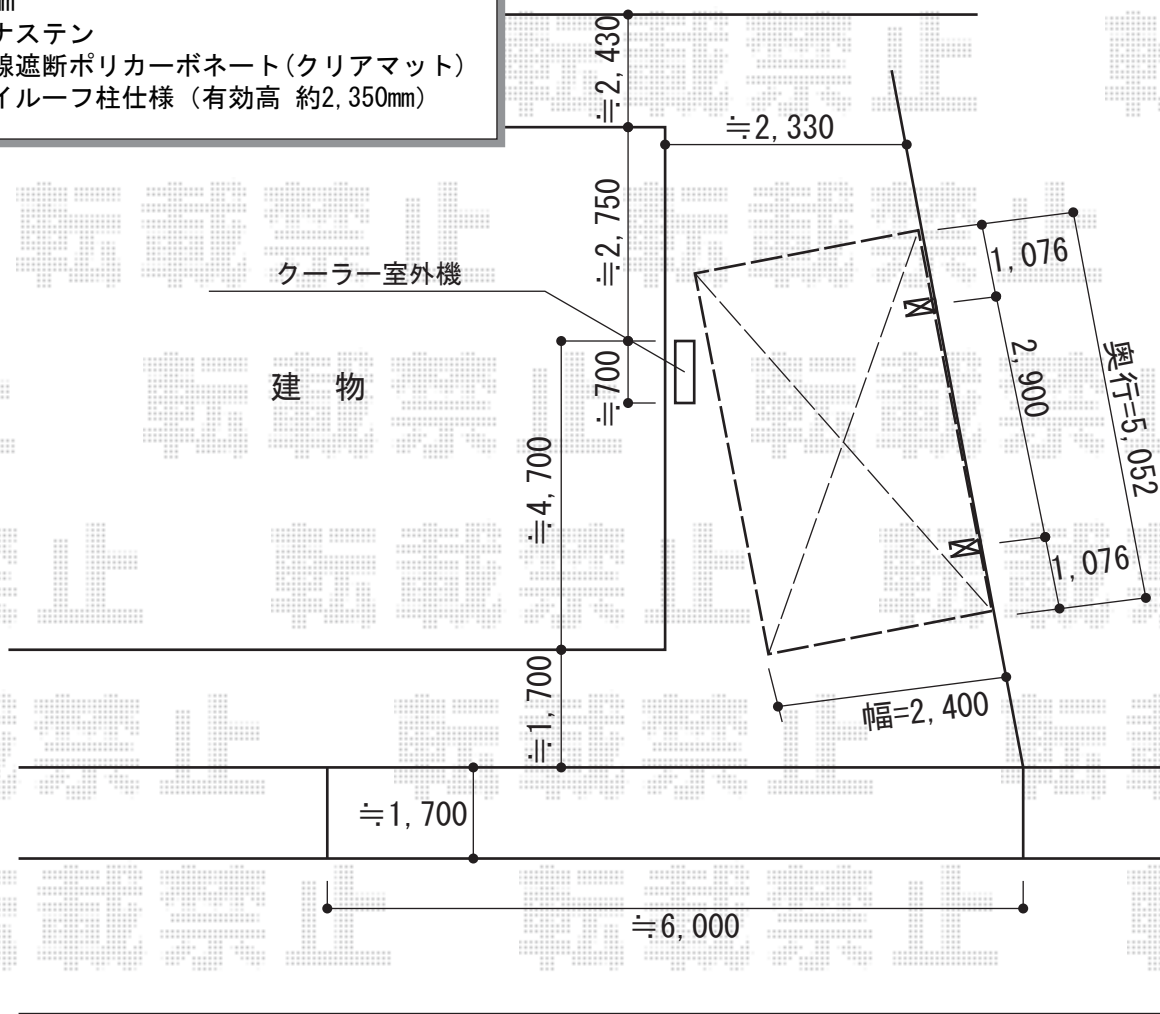

カーポート 施工概略図

YKK AP レイナポートグラン 積雪~20cm対応  
 幅= 2,400mm  
 奥行= 5,052mm  
 色: プラチナステン  
 屋根材: 熱線遮断ポリカーボネート(クリアマット)  
 柱仕様: ハイルフ柱仕様 (有効高 約2,350mm)

クーラー室外機

2014-7-236062

担当者

小林