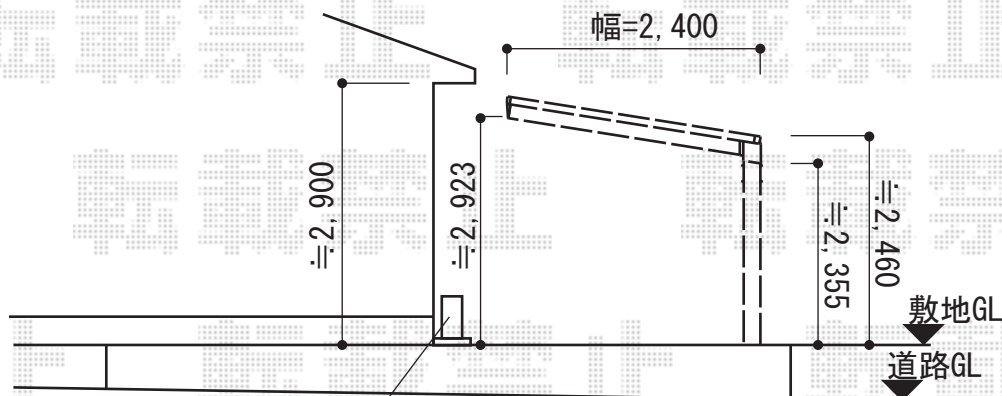

カーポート 施工概略図

YKK AP レイナポートグラン 積雪~20cm対応  
 幅= 2,400mm  
 奥行= 5,052mm  
 色: プラチナステン  
 屋根材: 熱線遮断ポリカーボネート(クリアマット)  
 柱仕様: ハイルフ柱仕様 (有効高 約2,350mm)

クーラー室外機

2014-7-236062

担当者

小林