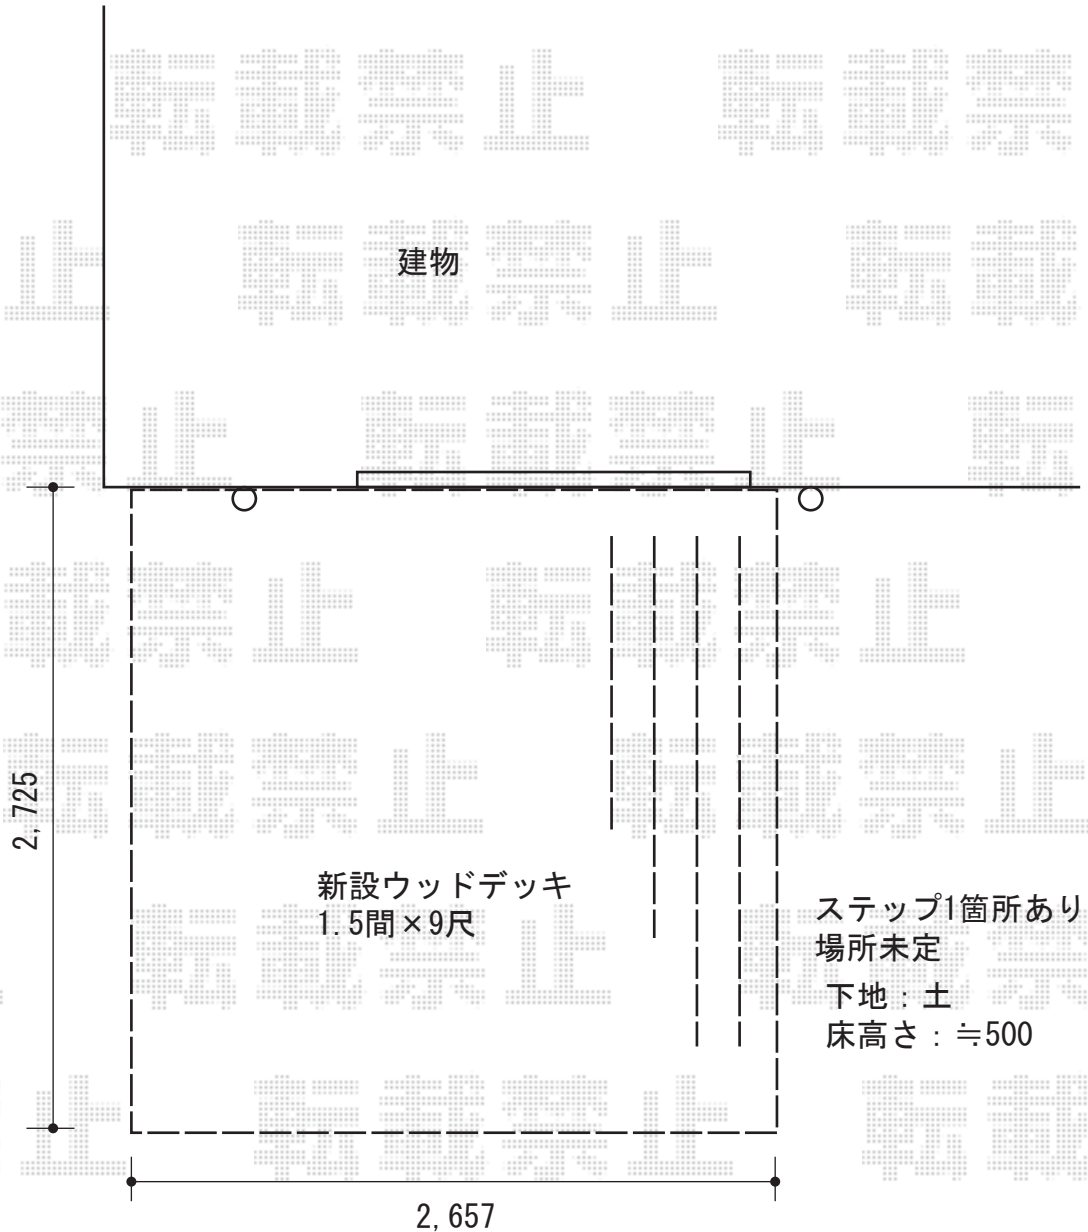

ウッドデッキ 施工概略図

YKK AP リウッドデッキ 200
間口=1.5間 (2,651mm)
出幅=9尺 (2,720mm)
色：レッドブラウン
床板：縦貼り
束柱：Tタイプ (400~550mm) (色：プラチナステン)

YKK AP リウッドステップ5型 新Sタイプ(2段)
色：レッドブラウン
数量：1セット

2014-7-236078

担当者

伏見