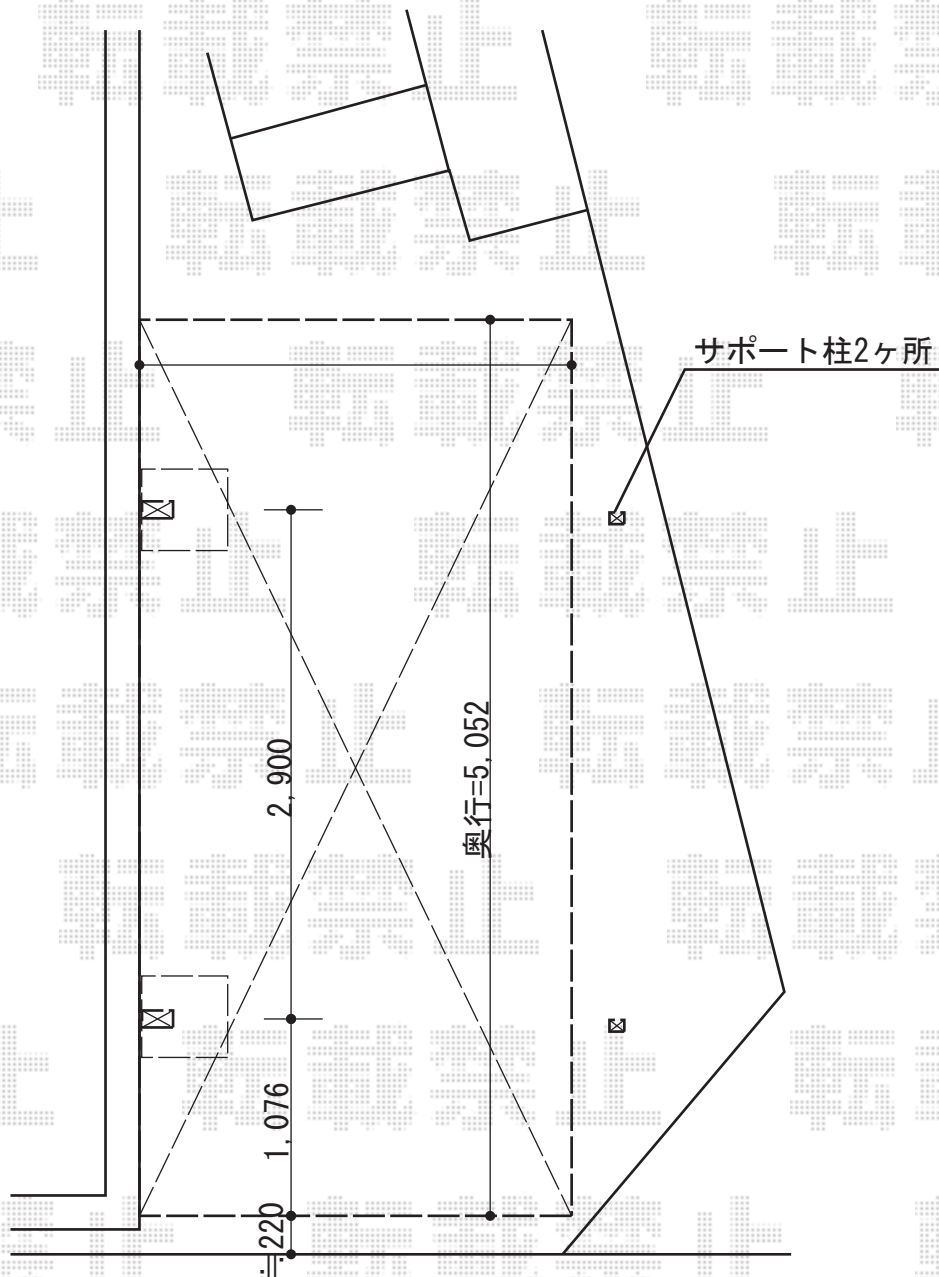

カーポート 施工概略図

YKK AP レイナポートグラン 積雪~20cm対応
幅= 2,550mm
奥行= 5,052mm
色： プラチナステン
屋根材： 熱線遮断ポリカーボネート（アースブルーマット調）
柱仕様： 標準柱仕様（有効高 約2,000mm）

YKK AP レイナポートグラン 着脱式サポート柱 標準・ハイルーフ兼用 2本入り
色： プラチナステン
数量： 1セット

2014-7-236143

担当者

酒井