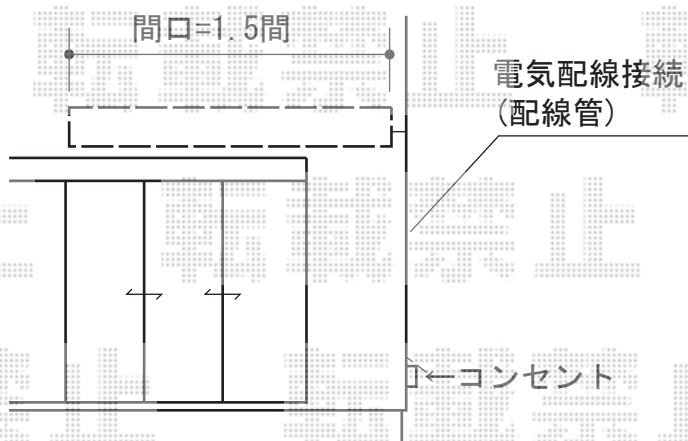

オーニング 施工概略図

トステム 彩風C型 電動(リモコン)式
間口=関東間1.5間 (2,730mm)
出幅=2,000mm
本体色：シャイングレー
キャンバス色：アクリル (色：【仮】オレンジラインA)
駆動：電動式/外観右駆動
追加部材：ベースプレート式

2014-7-236204

担当者

松保