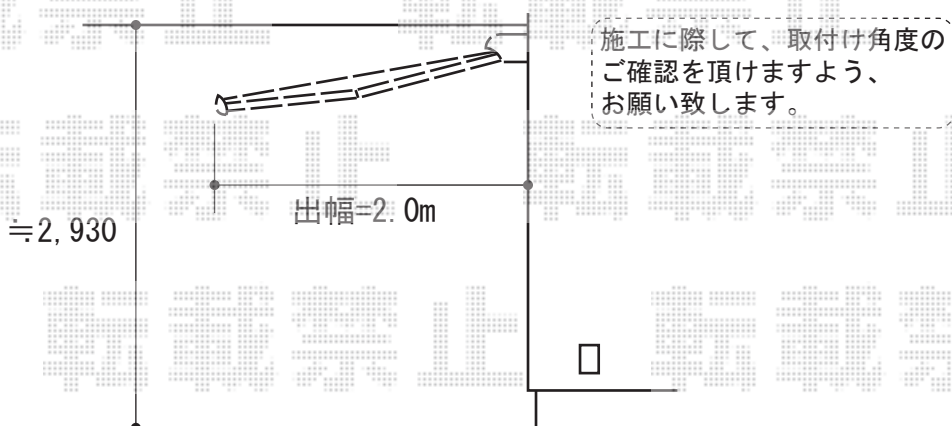

オーニング 施工概略図

トステム 彩風C型 電動(リモコン)式
間口=関東間1.5間 (2,730mm)
出幅=2,000mm
本体色：シャイングレー
キャンバス色：アクリル (色：【仮】オレンジラインA)
駆動：電動式/外観右駆動
追加部材：ベースプレート式

2014-7-236204

担当者

松保