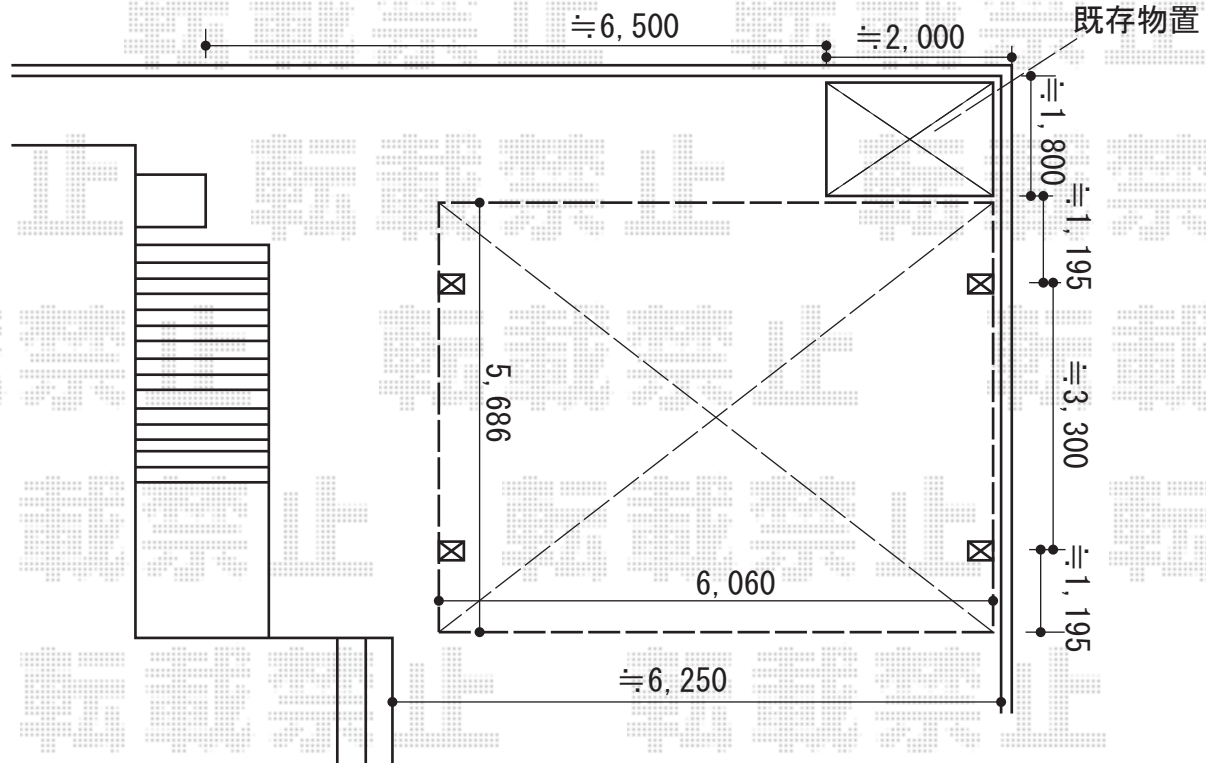

カーポート工事 施工概略図

トステム カーブポートシグマIII ワイド 積雪~20cm対応  
 幅= 6,060mm  
 奥行= 5,686mm  
 色： オータムブラウン  
 屋根材： 熱線吸収ポリカーボネート（ライトブルーマット調）  
 柱仕様： ロング柱23仕様（有効高 約2,300mm）

2014-7-236257

担当者

岩崎