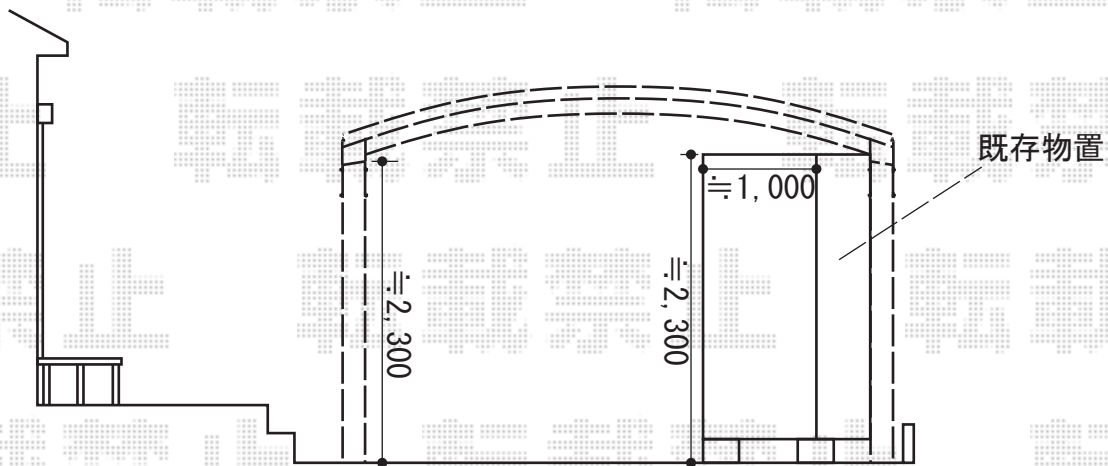

カーポート工事 施工概略図

トステム カーブポートシグマIII ワイド 積雪~20cm対応  
 幅= 6,060mm  
 奥行= 5,686mm  
 色： オータムブラウン  
 屋根材： 熱線吸収ポリカーボネート（ライトブルーマット調）  
 柱仕様： ロング柱23仕様（有効高 約2,300mm）

2014-7-236257

担当者

岩崎