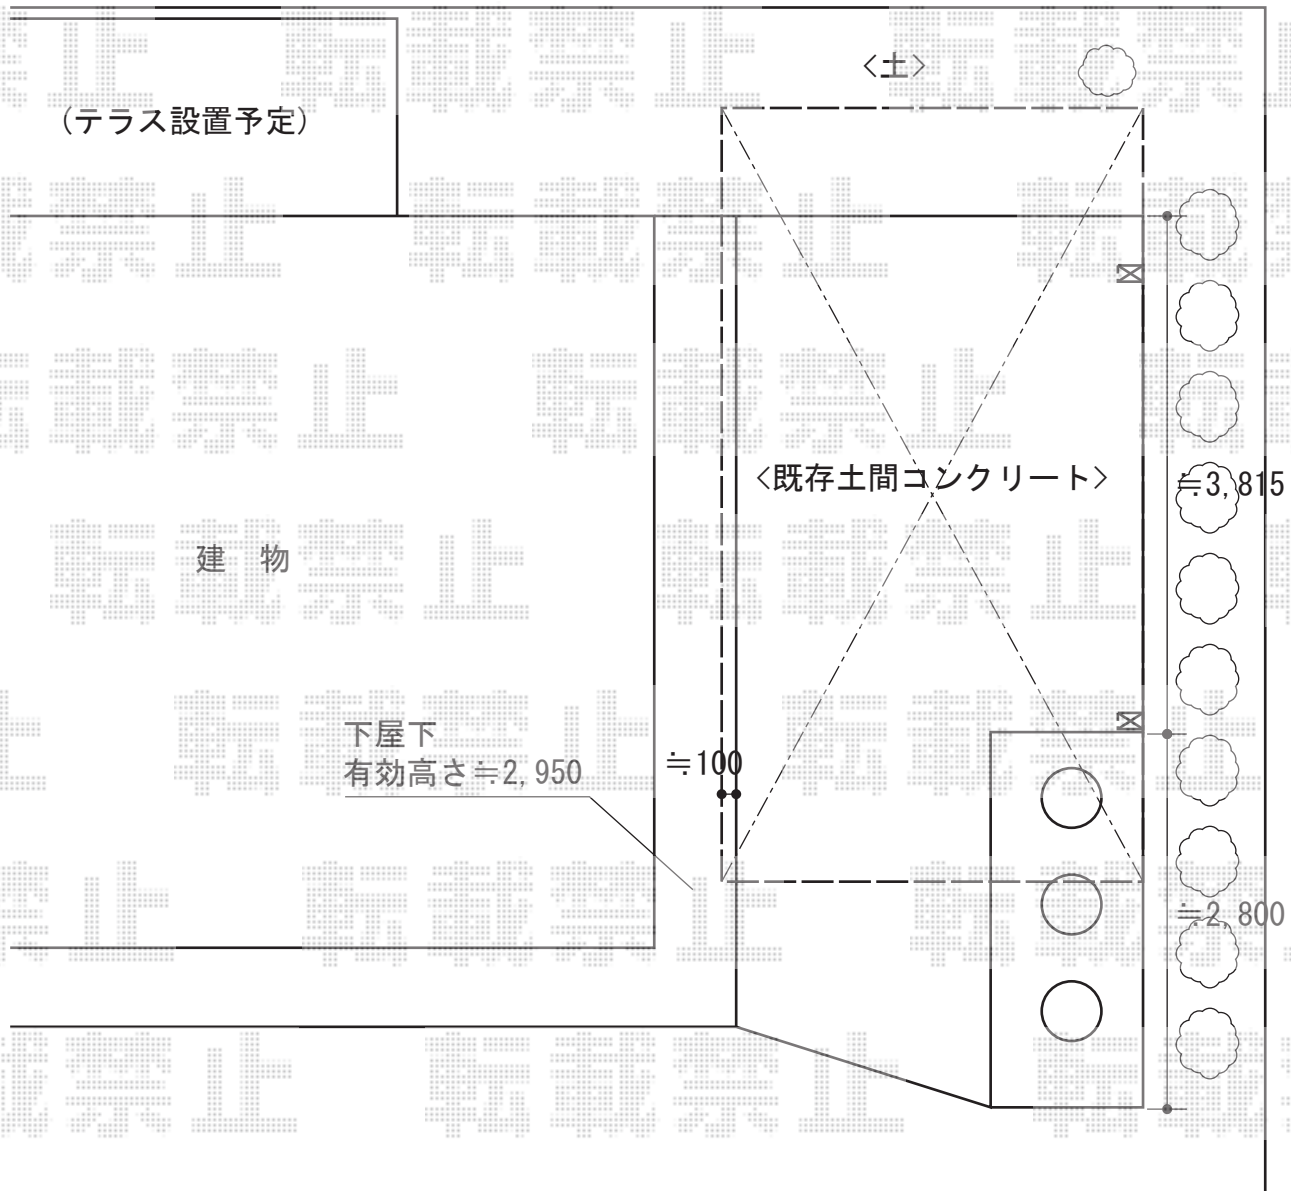

カーポート 施工概略図

YKK AP レイナポートグラン積雪～20cm対応
 幅=3,000mm
 奥行=5,768mm
 色：ブラウン
 屋根材：ポリカーボネート（アースブルー）
 柱仕様：ハイルーフ柱仕様（有効高 約2,350mm）

2014-7-236289

担当者

塚田