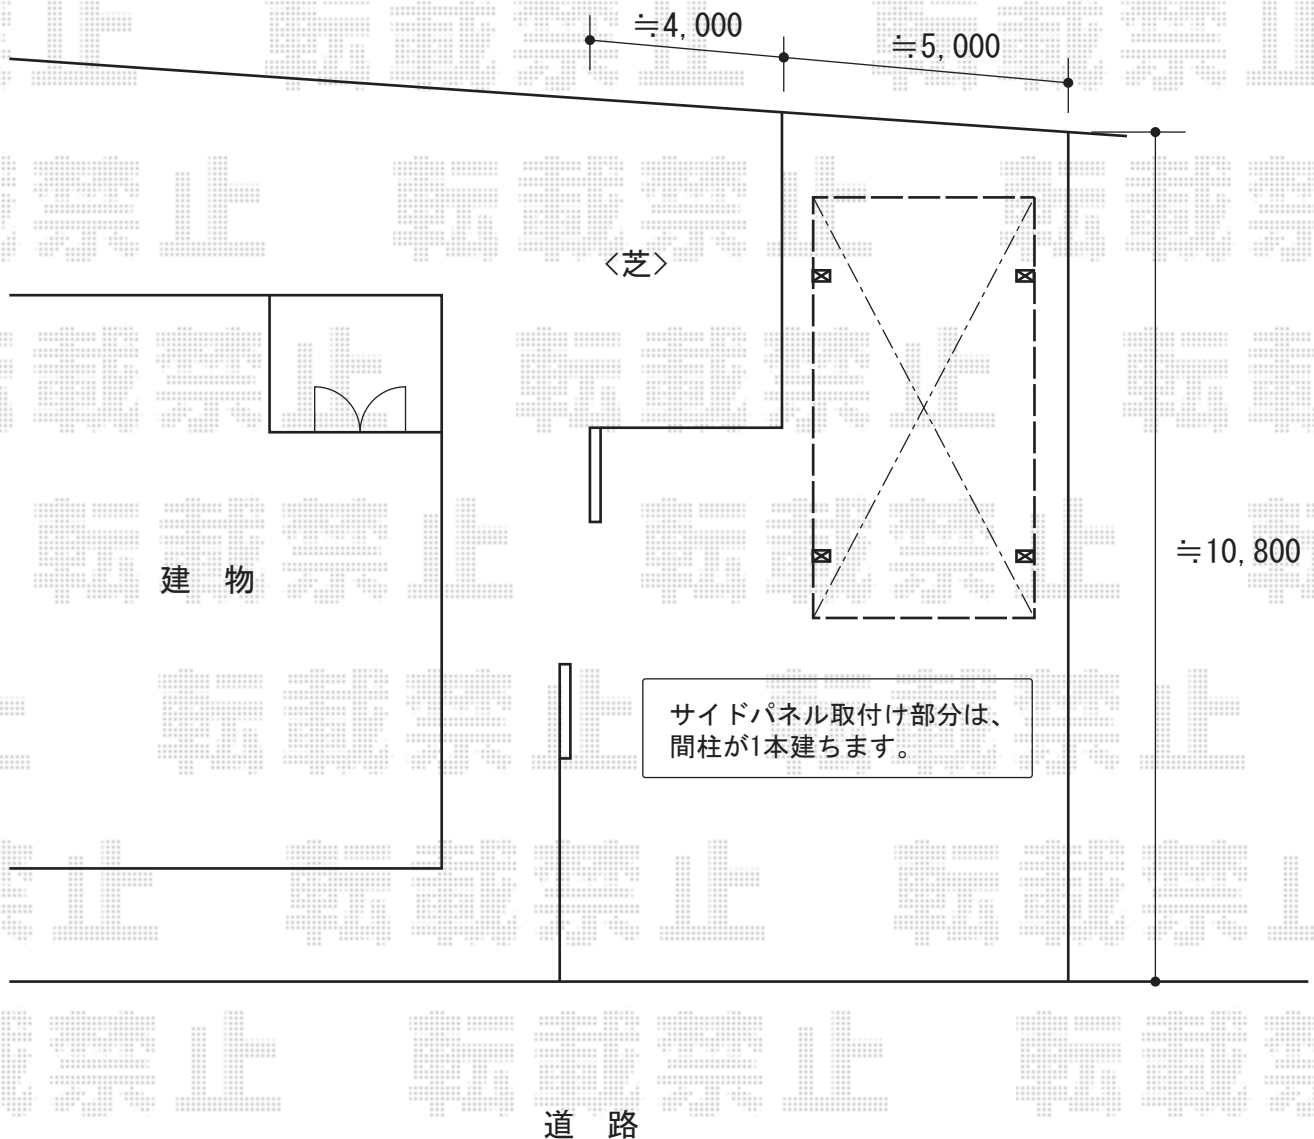

カーポート 施工概略図

YKK AP レイナワンポートグラン 積雪~20cm対応  
幅= 3,034mm  
奥行= 5,768mm  
色： プラチナステン  
屋根材： 熱線遮断ポリカーボネート（アースブルーマット調）  
柱仕様： 標準柱仕様（有効高 約2,000mm）

YKK AP 【片側】レイナワンポートグラン サイドパネル  
奥行サイズ：長さ57用  
高さ： 836mm  
色： プラチナステン  
パネル材： 熱線遮断ポリカーボネート（アースブルーマット調）  
柱仕様： 標準柱用（間柱：1本）