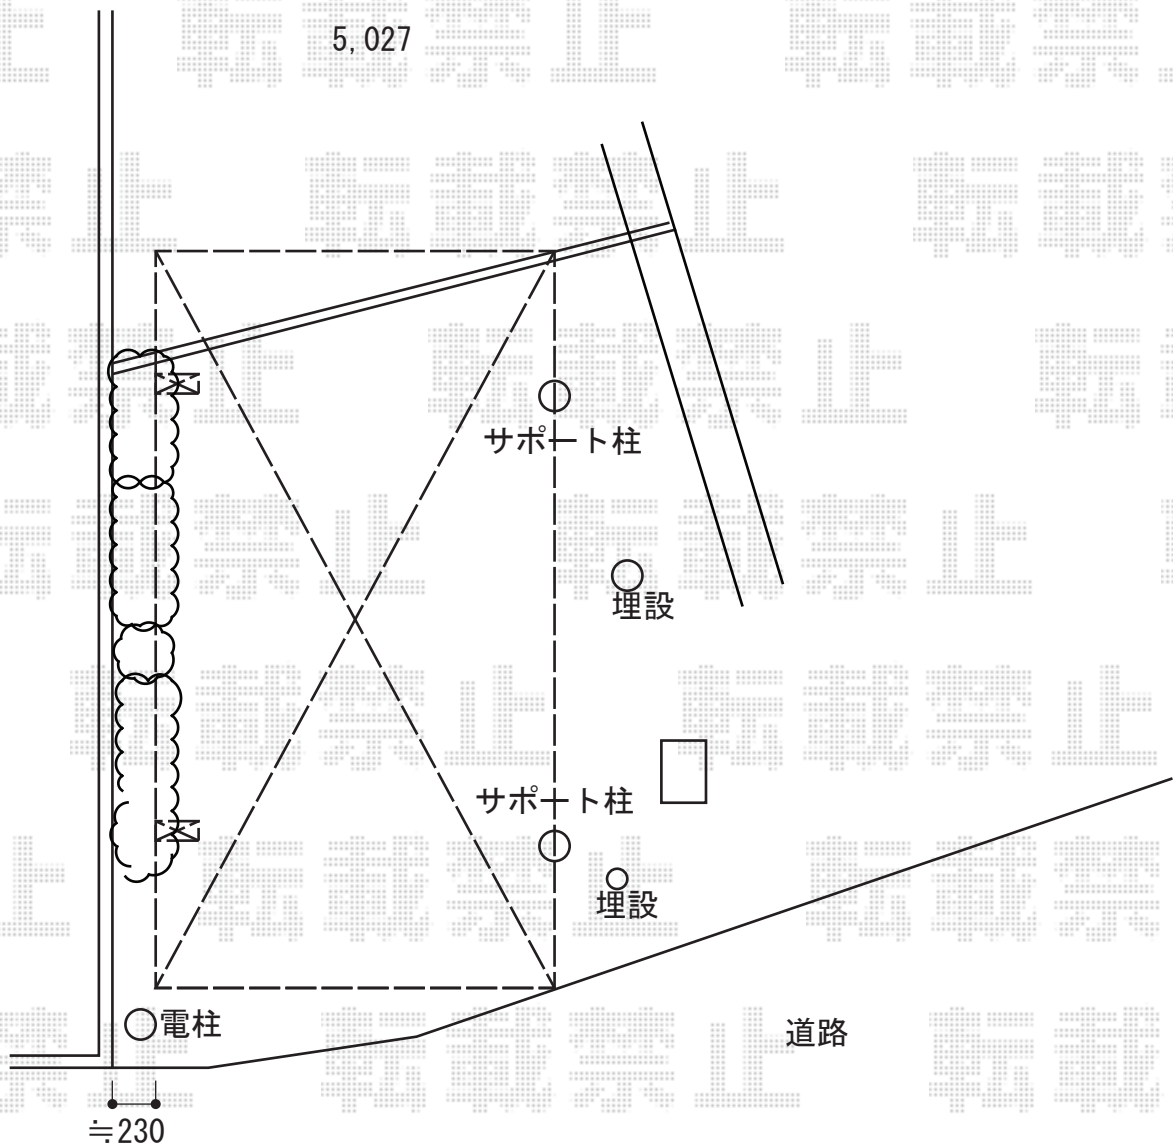

カーポート工事 施工概略図

トステム テールポートシグマIII 積雪～20cm対応
幅= 2,700mm
奥行= 4,980mm
色： ナチュラルシルバー
屋根材： 熱線吸収アクアポリカーボネート（ライトブルー）
柱仕様： 標準柱仕様（有効高 約1,800mm）

トステム テールポートシグマIII用着脱式サポート 標準(1本入り)
色： ナチュラルシルバー
数量： 2セット
メーカー小売希望価格： ￥29,800