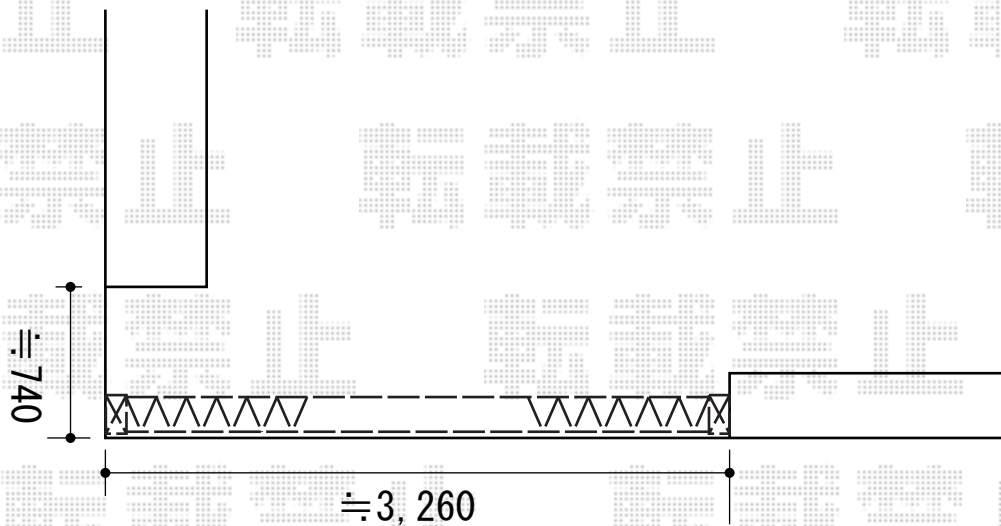

カーゲート工事 施工概略図

Value Select トリップゲート RB型 ノンレール 片開き 32S

開口幅= 3,189mm

全幅= 3,289mm

たたみ幅= 373.5mm

高さ= 1,200mm

色：ブラック

キャスター数：2箇所

落棒数：2本

2014-7-236318

担当者

松保