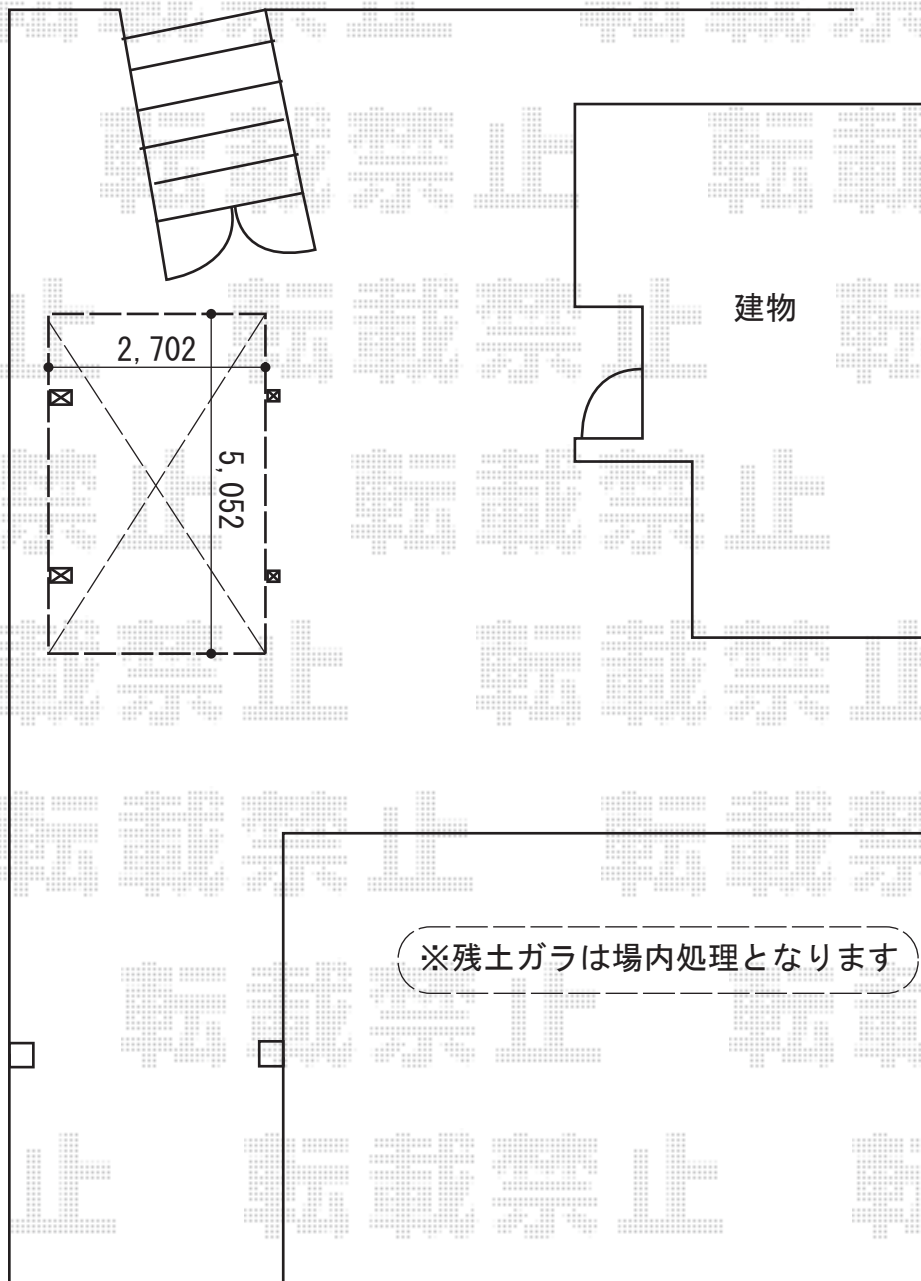

カーポート工事 施工概略図

Value Select プレシオスポート アルファ 積雪~20cm対応
幅=2,702mm
奥行=5,052mm
色：ノーブルステン
屋根材：ポリカーボネート（ガラスマット）
柱仕様：ハイルーフ柱仕様（有効高 約2,250mm）

Value Select プレシオスポート用 着脱式補助柱 (2本入り)
色：ノーブルステン
柱仕様：ハイルーフ柱仕様（有効高 約2,250mm）
数量：1セット