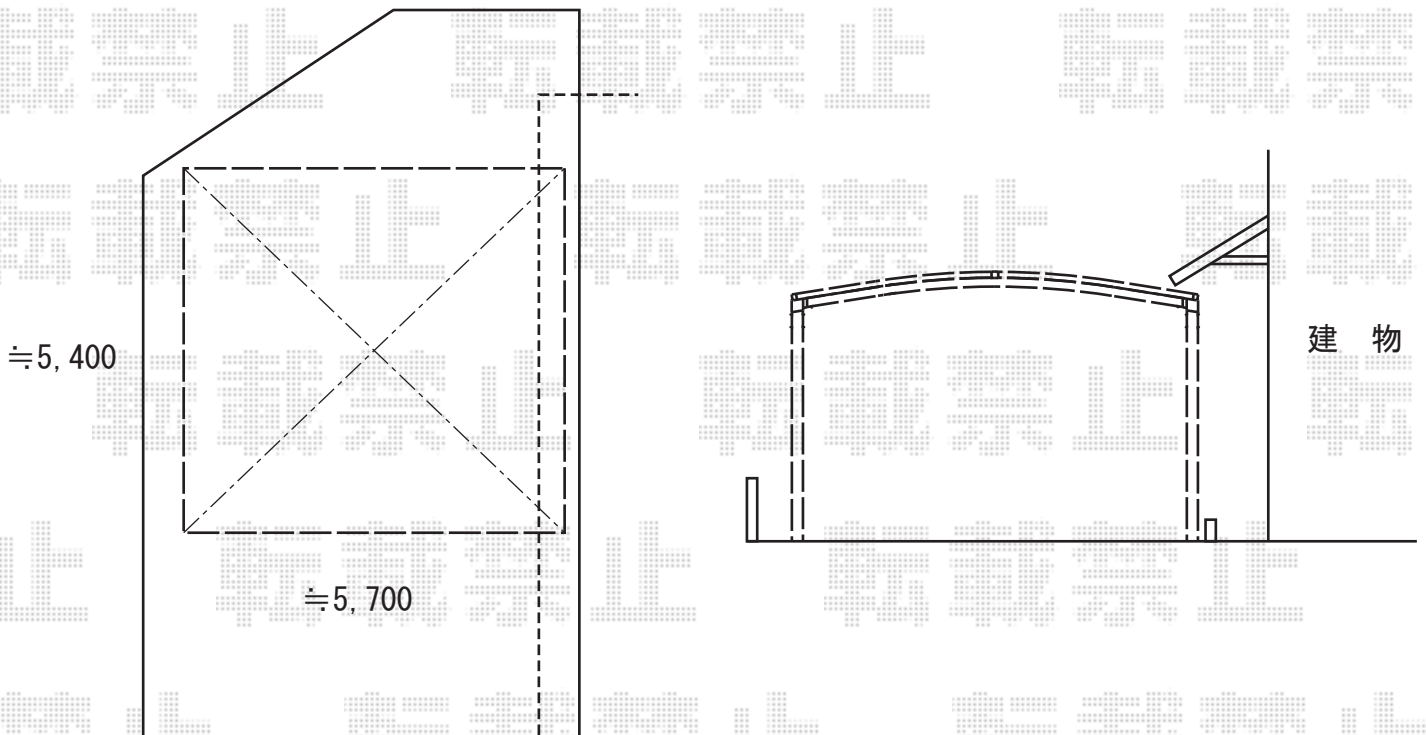

カーポート 施工概略図

YKK AP レイナツインポートグラン 積雪～20cm対応
幅= 5,392mm
奥行= 5,052mm
色： プラチナステン
屋根材： 熱線遮断ポリカーボネート（アースブルーマット調）
柱仕様： ハイルフ柱仕様（有効高 約2,350mm）

2014-7-236330

担当者

岩崎

エクスショップ

現場状況や作図制限により概略図の内容と多少の違いが生じることがございます。
施工時は、現場優先とさせて頂きたく思いますので、お立会い頂き、最終のご指示のほど、何卒、宜しくお願い致します。
全ての著作権はエクスショップに帰属します。当社とのお取引目的以外の使用・複製・転載は如何なる場合も禁止しております。