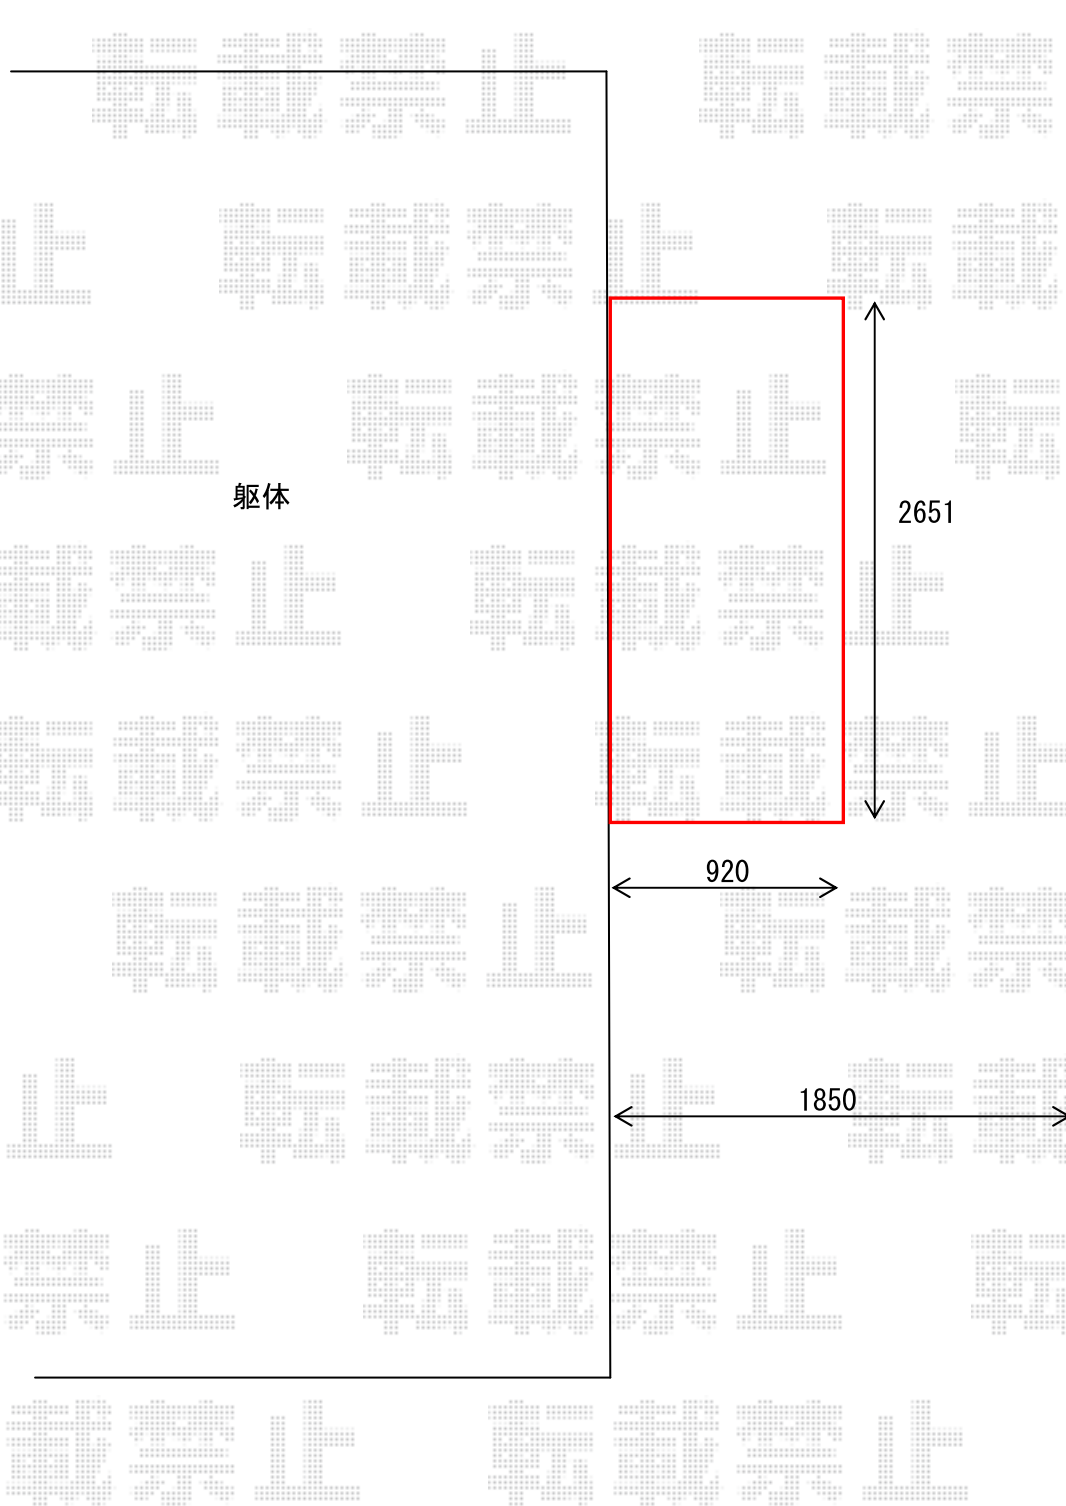

ウッドデッキ 施工概略図

YKK AP リウッドデッキ 200
間口= 1.5間 (2,651mm)
出幅= 3尺 (920mm)
色 : レッドブラウン
床板 : 縦貼り
幕板 : 標準幕板
束柱 : Hタイプ (550~700mm) (色 : カームブラック)

2014-7-236355

担当者

伏見