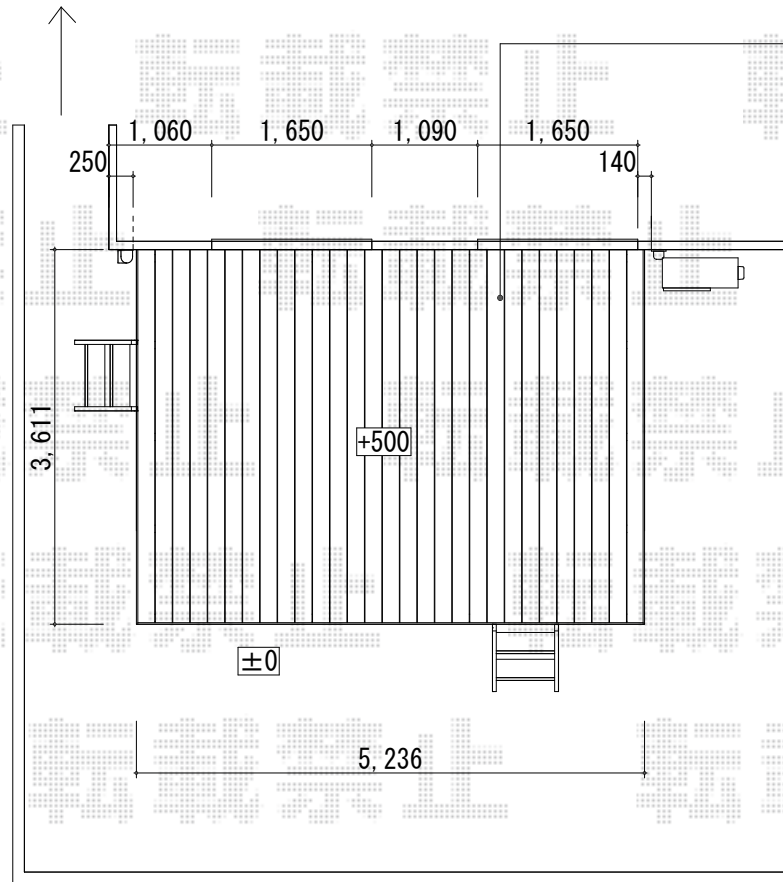

# ウッドデッキ 施工概略図

TOEX 樹ら楽ステージ  
 間口= 3.0間 (5,416mm)  
 出幅= 12尺 (3,611mm)  
 色: クリエダークA  
 床板: 縦貼り  
 幕板: 幕板B (薄)  
 束柱: 束柱B (400~550mm) \*色: オータムブラウン

TOEX ステップ 2段  
 色: クリエダークA  
 数量: 2セット

玄関ポーチへ

LIXIL/樹ら楽ステージ・3間×12尺 (幕板B・束柱B)  
 LIXIL/樹ら楽ステージ・2段ステップ×2箇所設置