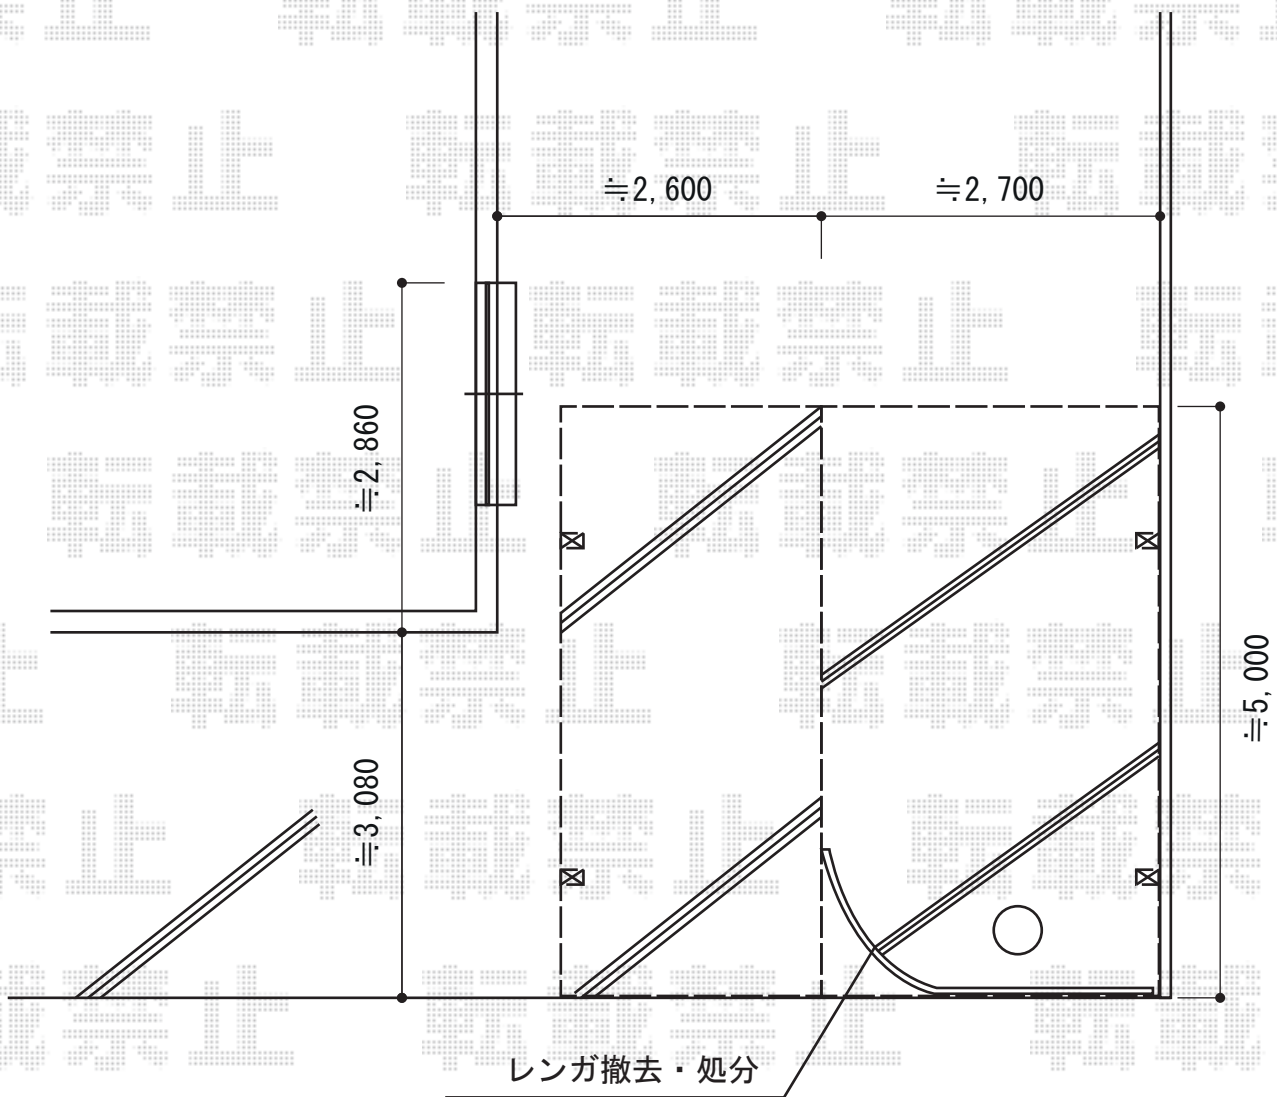

カーポート工事 施工概略図

Value Select プレシオスポート ワイド 積雪~20cm対応
幅= 4,801mm
奥行= 5,052mm
色： ノーブルステン
屋根材： 熱線遮断ポリカーボネート（スカイブルーマット調）
柱仕様： ハイルーフ柱仕様（有効高 約2,250mm）

2014-7-236402

担当者

岩崎