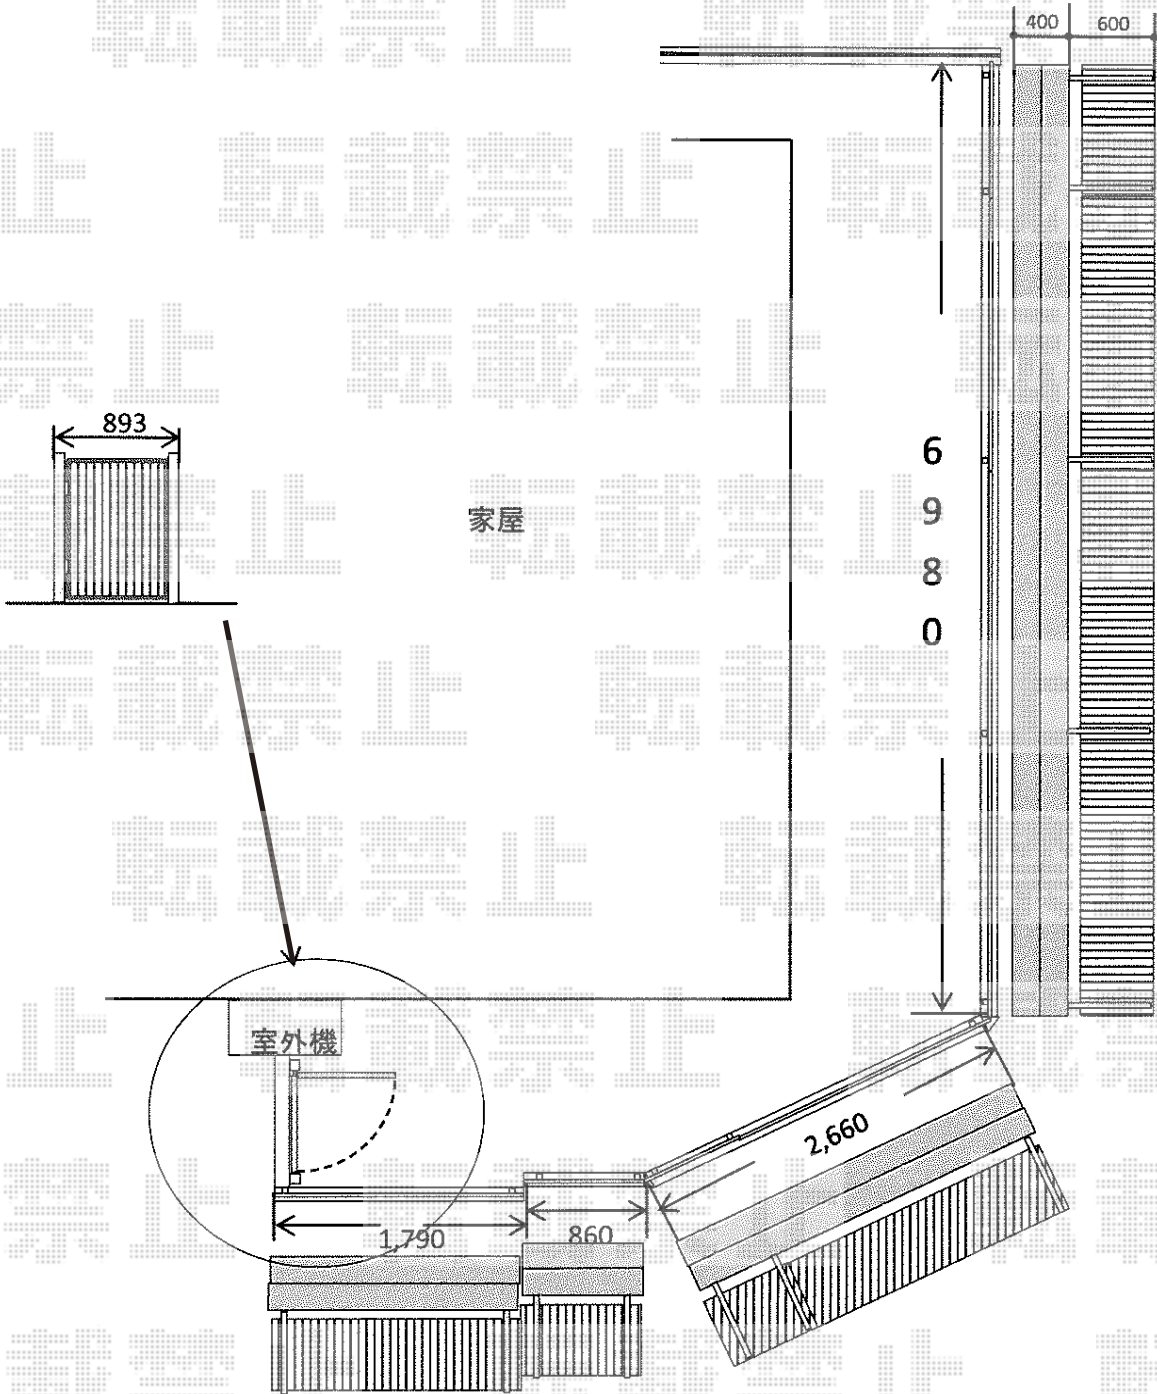

# 門扉 施工概略図

TOEX ライシス門扉 2型 細たて棧 片開き 柱使用  
扉1枚 (W×H) = (700mm×1,000mm)  
色： アイボリーホワイト  
錠： シリンダーRD錠  
開き： 内開き

2014-7-236427

担当者

栢田