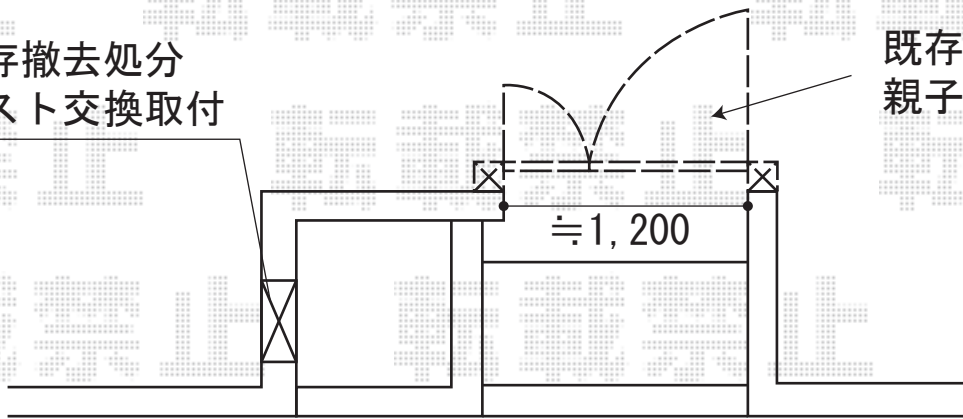

エクステリア 施工概略図

TOEX ライシス門扉 2型 細たて棧 両開き親子 柱使用
扉1枚 (W×H) = (400・800mm×1,000mm)
色： ブロンズ
錠： シリンダーRD錠
開き： 内開き

TOEX エクスポスト 箱型タイプ U-3型
BOXサイズ： 2B-15(埋め込み専用)
色：]ブロンズ

既存撤去処分
ポスト交換取付

既存撤去処分
親子門扉取付

道路

2014-7-236441

担当者