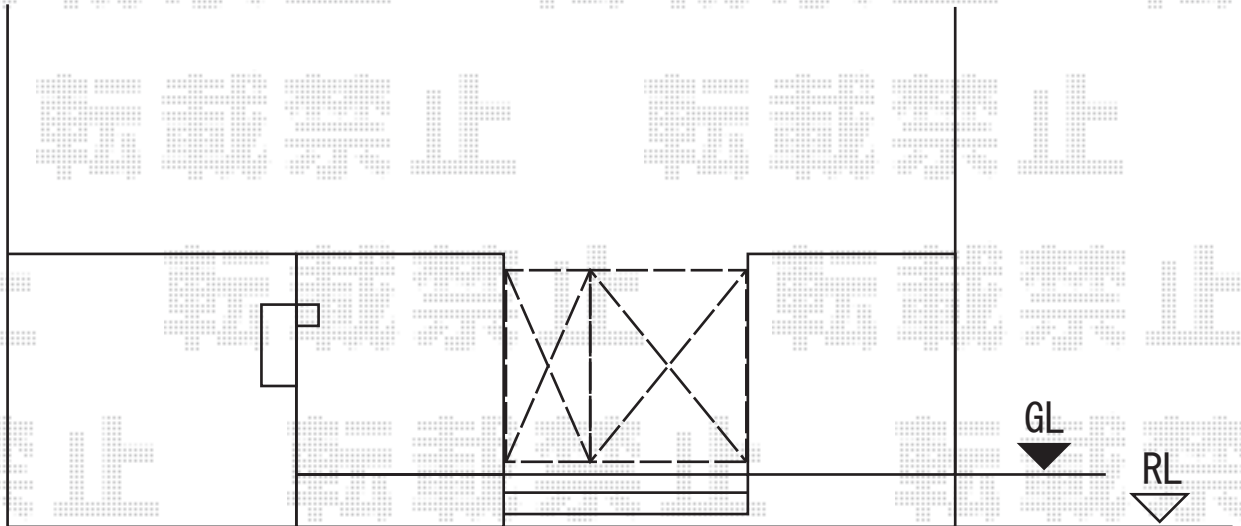

エクステリア 施工概略図

TOEX ライシス門扉 2型 細たて棧 両開き親子 柱使用
扉1枚 (W×H) = (400・800mm×1,000mm)
色： ブロンズ
錠： シリンダーRD錠
開き： 内開き

TOEX エクスポスト 箱型タイプ U-3型
BOXサイズ： 2B-15(埋め込み専用)
色：]ブロンズ

既存撤去処分
ポスト交換取付

既存撤去処分
親子門扉取付

道路

2014-7-236441

担当者