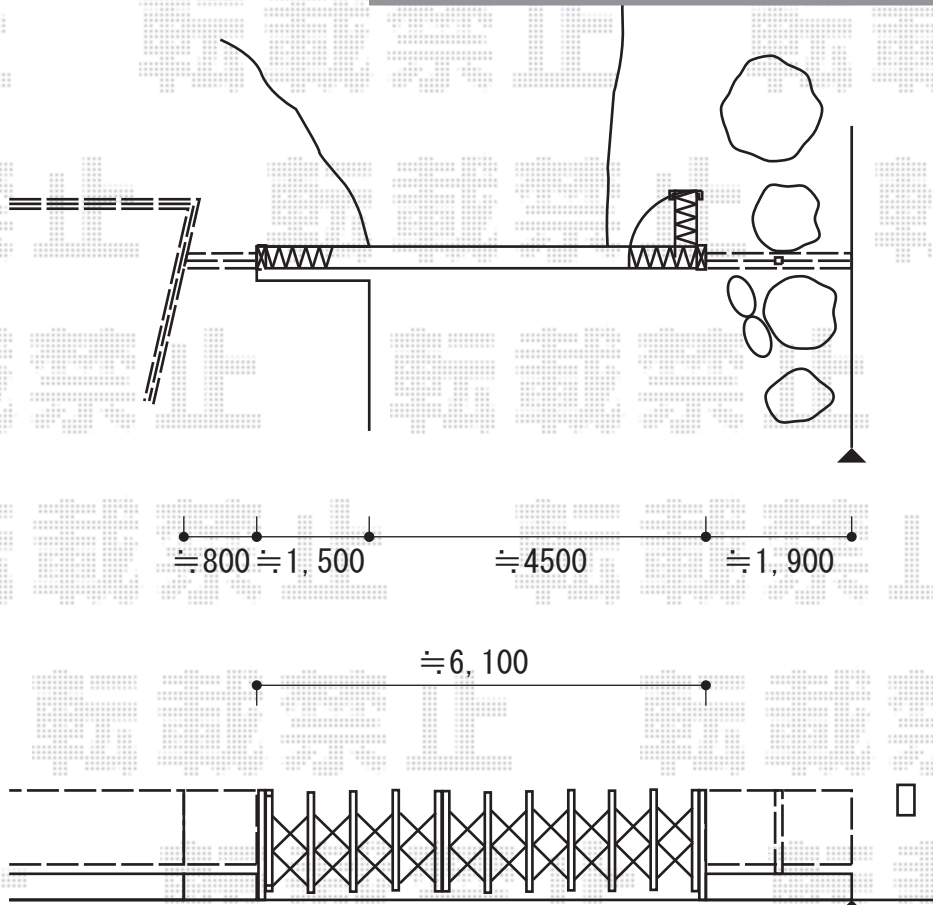

エクステリア 施工概略図

YKK AP イーネットフェンス1M型 間仕切り柱仕様
本体1枚 (W×H) = (1,900mm×1,200mm) ×1枚
スチール間仕切り柱 : T120×5本
水平地用間仕切り柱部品 : T120中柱用×2セット・端柱用×3セット
端部キャップ : ×4セット
色 : ダークブラウン

Value Select トリップゲート ペットガード型 ノンレール 片開き 61S
開口幅= 6,071mm
全幅= 6,171mm
たたみ幅= 1,136mm
高さ= 1,200mm
色 : ブラック
キャスター数 : 4箇所
落棒数 : 2本

2014-7-236518

担当者

松本