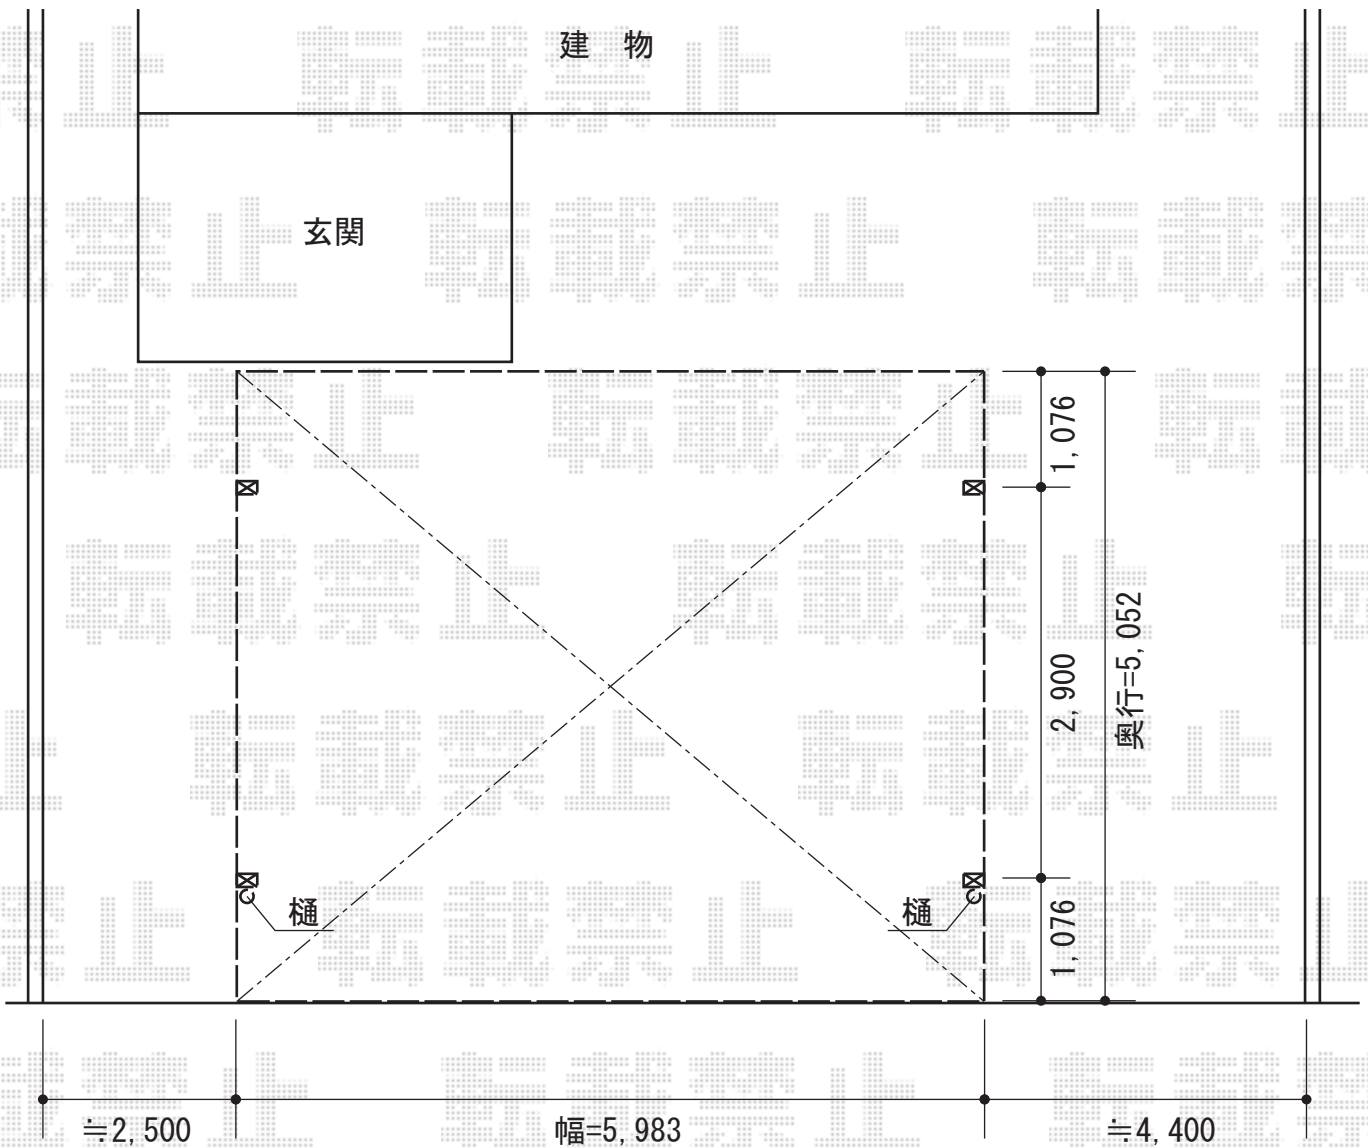

カーポート工事 施工概略図

YKK AP レイナツインポートグラン 積雪~20cm対応
幅= 5,983mm
奥行= 5,052mm
色： プラチナステン
屋根材： 熱線遮断ポリカーボネート（アースブルーマット調）
柱仕様： ハイルフ柱仕様（有効高 約2,350mm）

YKK AP ヴェクターテラス用 標準 吊り下げ式物干し(2本入り)
色： プラチナステン
数量： 1セット

2014-7-236633