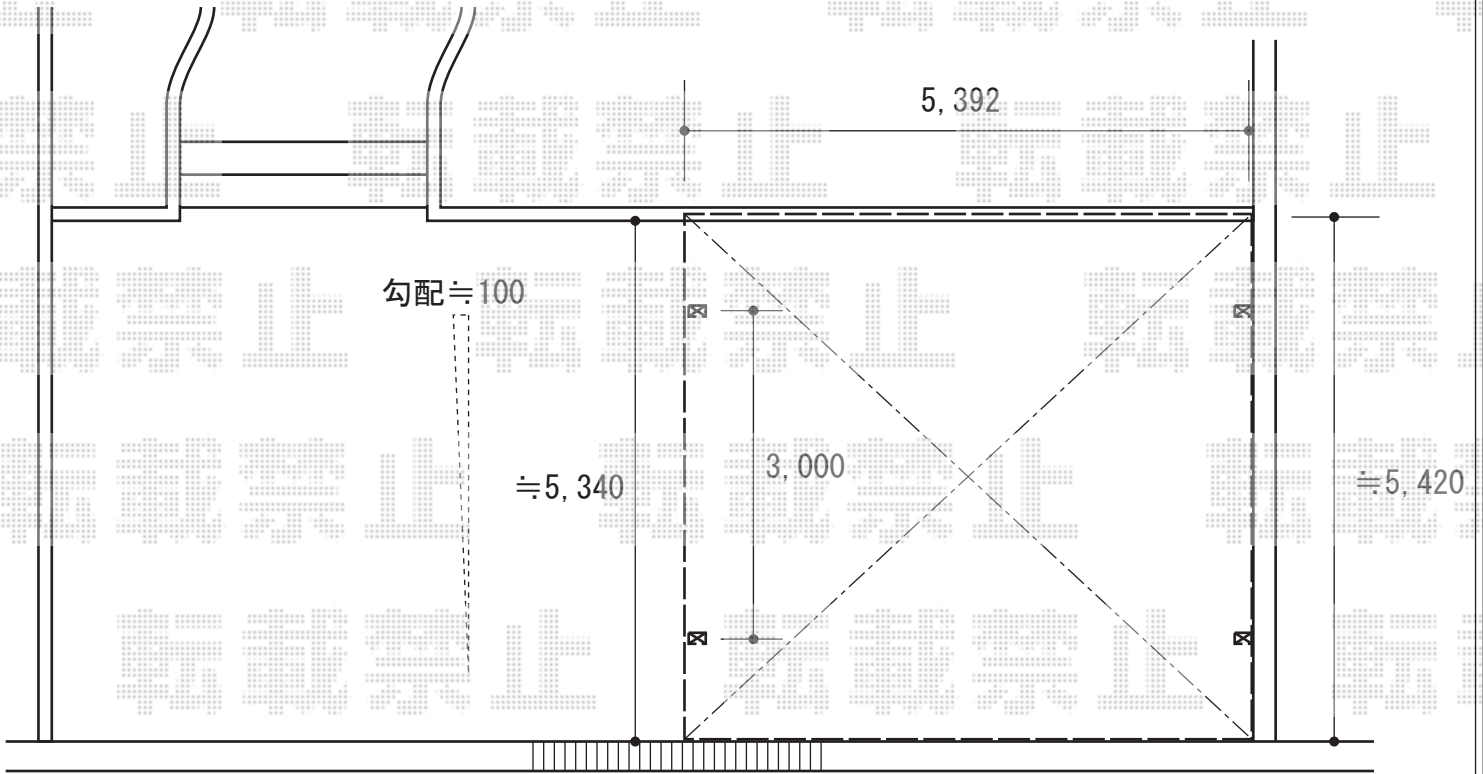

カーポート 施工概略図

YKK AP レイナツインポートグラン 積雪~20cm対応
幅=5,392mm
奥行=5,400mm
色：ホワイト
屋根材：熱線遮断ポリカーボネート（クリアマット）
柱仕様：ハイルーフ柱仕様（有効高 約2,350mm）

2014-7-236661

担当者

岩崎