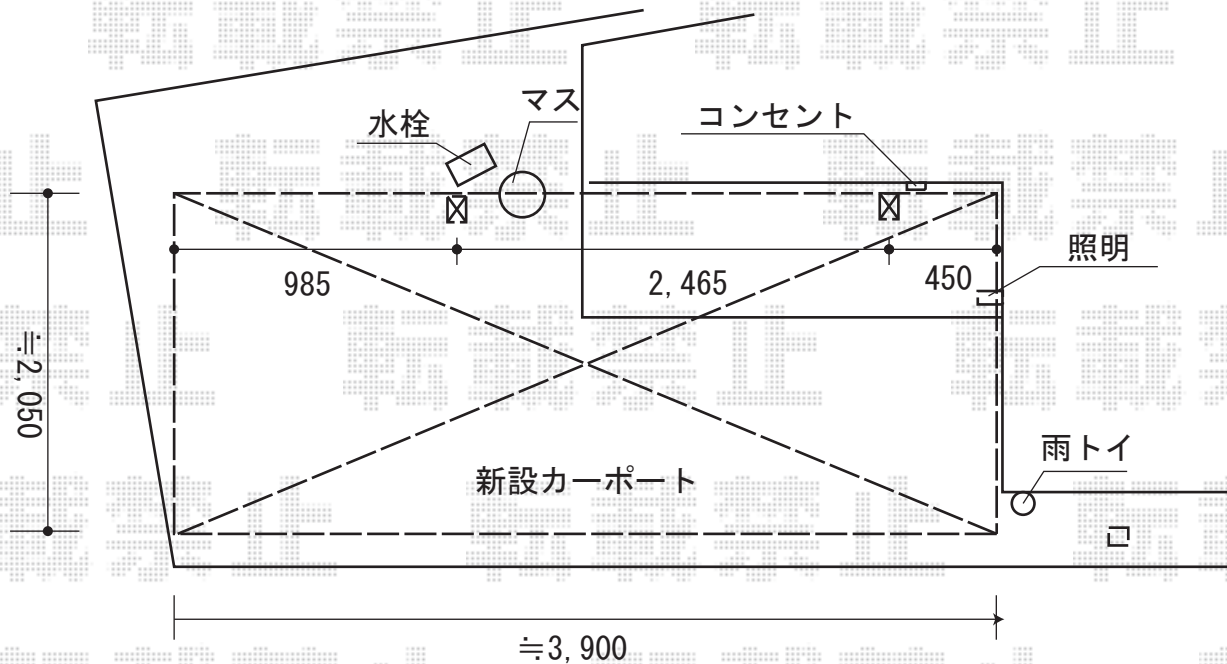

カーポート 施工概略図

トステム エックスルーフ 前下がり 積雪～20cm対応
 幅= 2,459mm
 奥行= 4,971mm
 色： シヤイングレー
 屋根材： ガリレポリカ（クリアマット・すりガラス調）
 柱仕様： 標準柱仕様（有効高 約2,000mm）

2014-7-236693

担当者

酒井