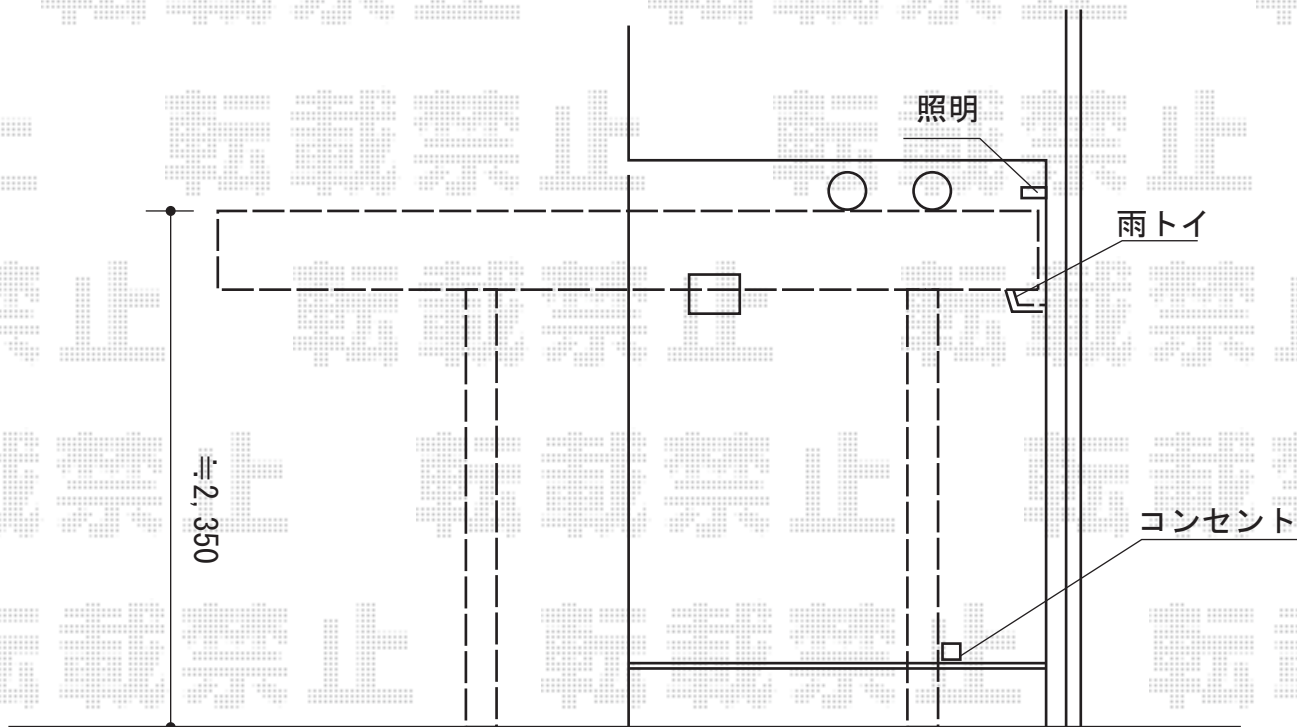

カーポート 施工概略図

トステム エックスルーフ 前下がり 積雪～20cm対応
 幅= 2,459mm
 奥行= 4,971mm
 色： シヤイングレー
 屋根材： ガリレポリカ（クリアマット・すりガラス調）
 柱仕様： 標準柱仕様（有効高 約2,000mm）

2014-7-236693

担当者

酒井