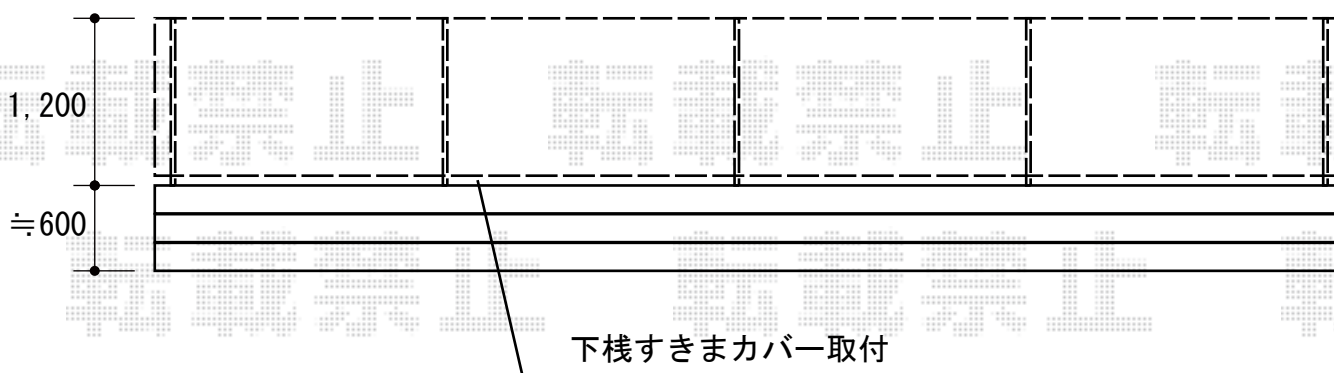

ライシスフェンス 5型 横目隠し フリーポールタイプ 施工概略図

TOEX ライシスフェンス 5型 横目隠し フリーポールタイプ  
本体1枚 (W×H) = (1,979.5×1,200mm) ×4枚  
柱仕様： T-12×5本  
部品セット： 5セット  
端部キャップ： 1セット  
縦積すきまカバー： カバー本体 (L=4,000mm) ×2本  
縦積すきまカバー： 端部キャップセット×1セット  
縦積すきまカバー： RP取付部品セット×3セット  
色： シャイングレー