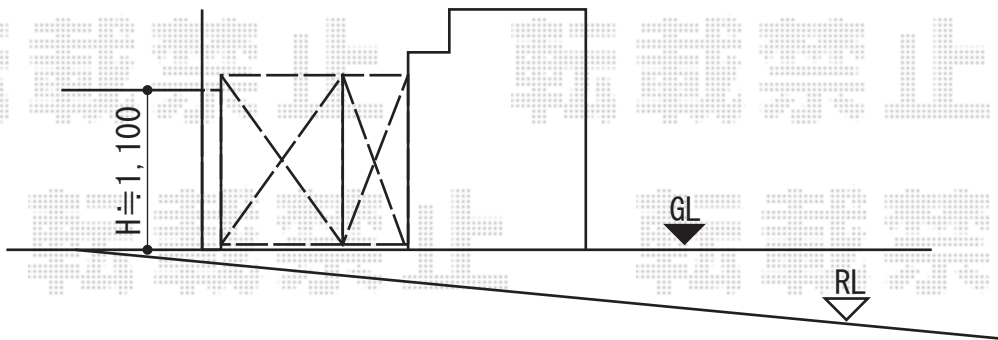

門扉工事 施工概略図

YKK AP ルシース門扉BW01型 横スリット 両開き親子 複合カラー 門柱使用  
扉幅 = 400+800mm  
扉高 = 1,200mm  
色： プラチナステン+ハニーチェリー  
錠： ハンドル錠E8型  
開き： 内開き / 【仮】外観右側 子扉

2014-7-236748

担当者

松保