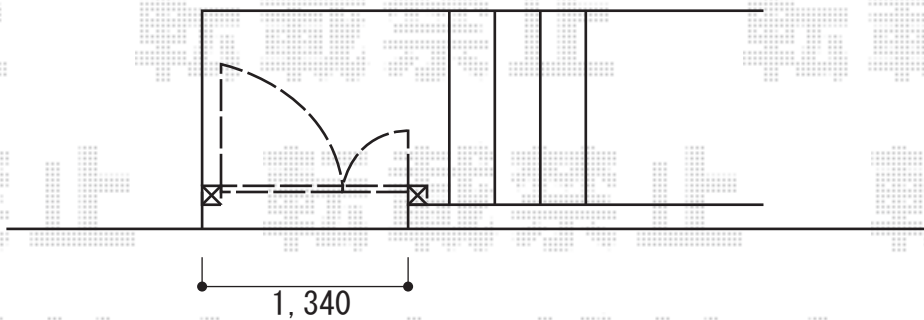

門扉工事 施工概略図

YKK AP ルシース門扉BW01型 横スリット 両開き親子 複合カラー 門柱使用  
扉幅 = 400+800mm  
扉高 = 1,200mm  
色： プラチナステン+ハニーチェリー  
錠： ハンドル錠E8型  
開き： 内開き / 【仮】外観右側 子扉

2014-7-236748

担当者

松保