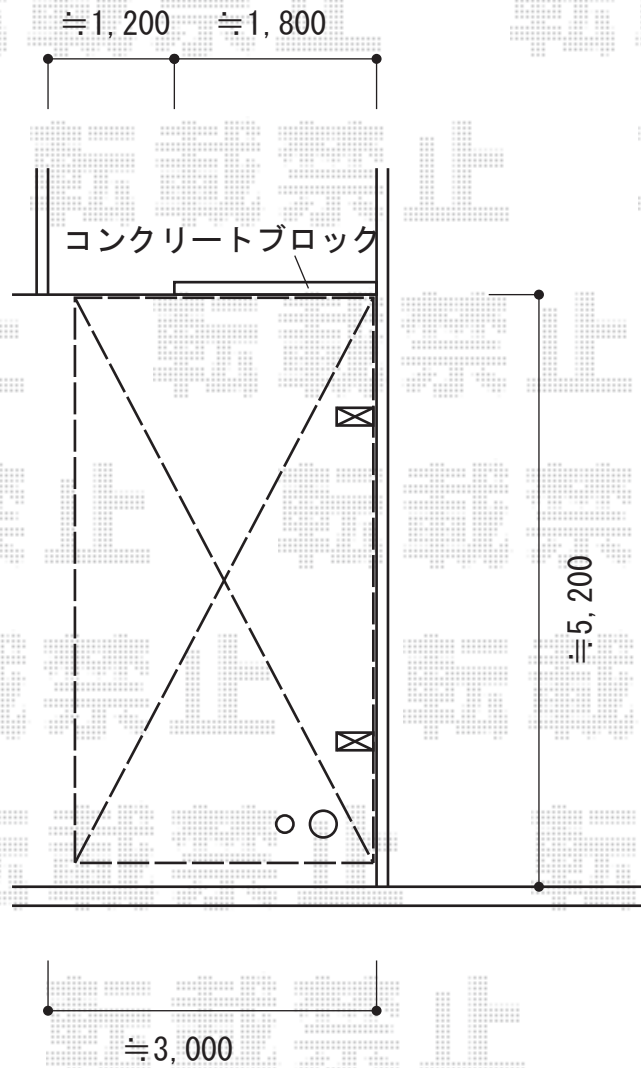

カーポート工事 施工概略図

YKK AP レイナポートグラン 積雪~20cm対応
幅= 2,700mm
奥行= 5,052mm
色 : ブラウン
屋根材 : ポリカーボネート (スモークブラウン)
柱仕様 : 標準柱仕様 (有効高 約2,000mm)

2014-7-236778

担当者

酒井