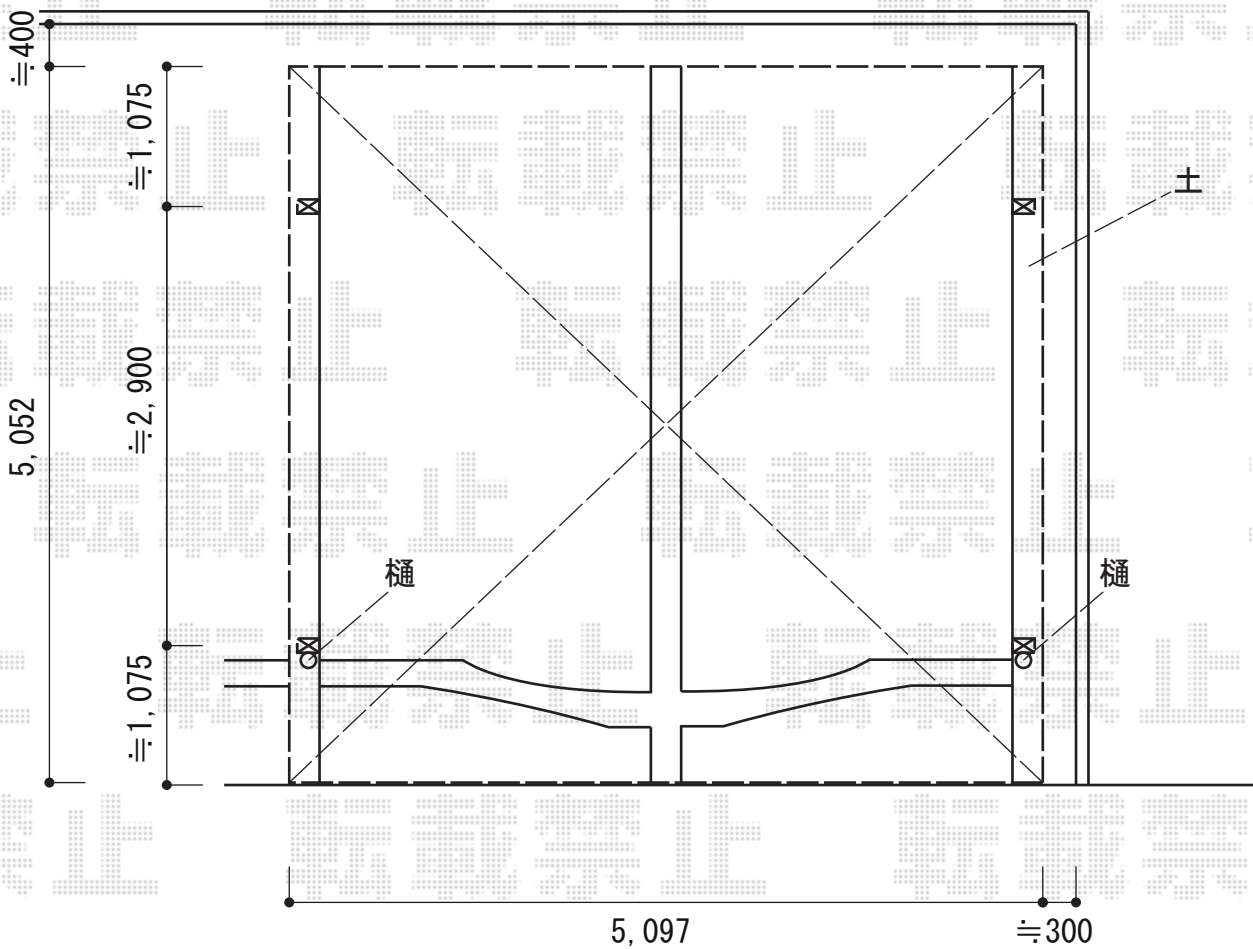

カーポート工事 施工概略図

YKK AP 【A】 レイナツインポートグラン 積雪~20cm対応
幅= 5,097mm
奥行= 5,052mm
色： プラチナステン
屋根材： 熱線遮断ポリカーボネート(クリアマット)
柱仕様： ハイルフ柱仕様 (有効高 約2,350mm)

2014-7-236826

担当者

岩崎