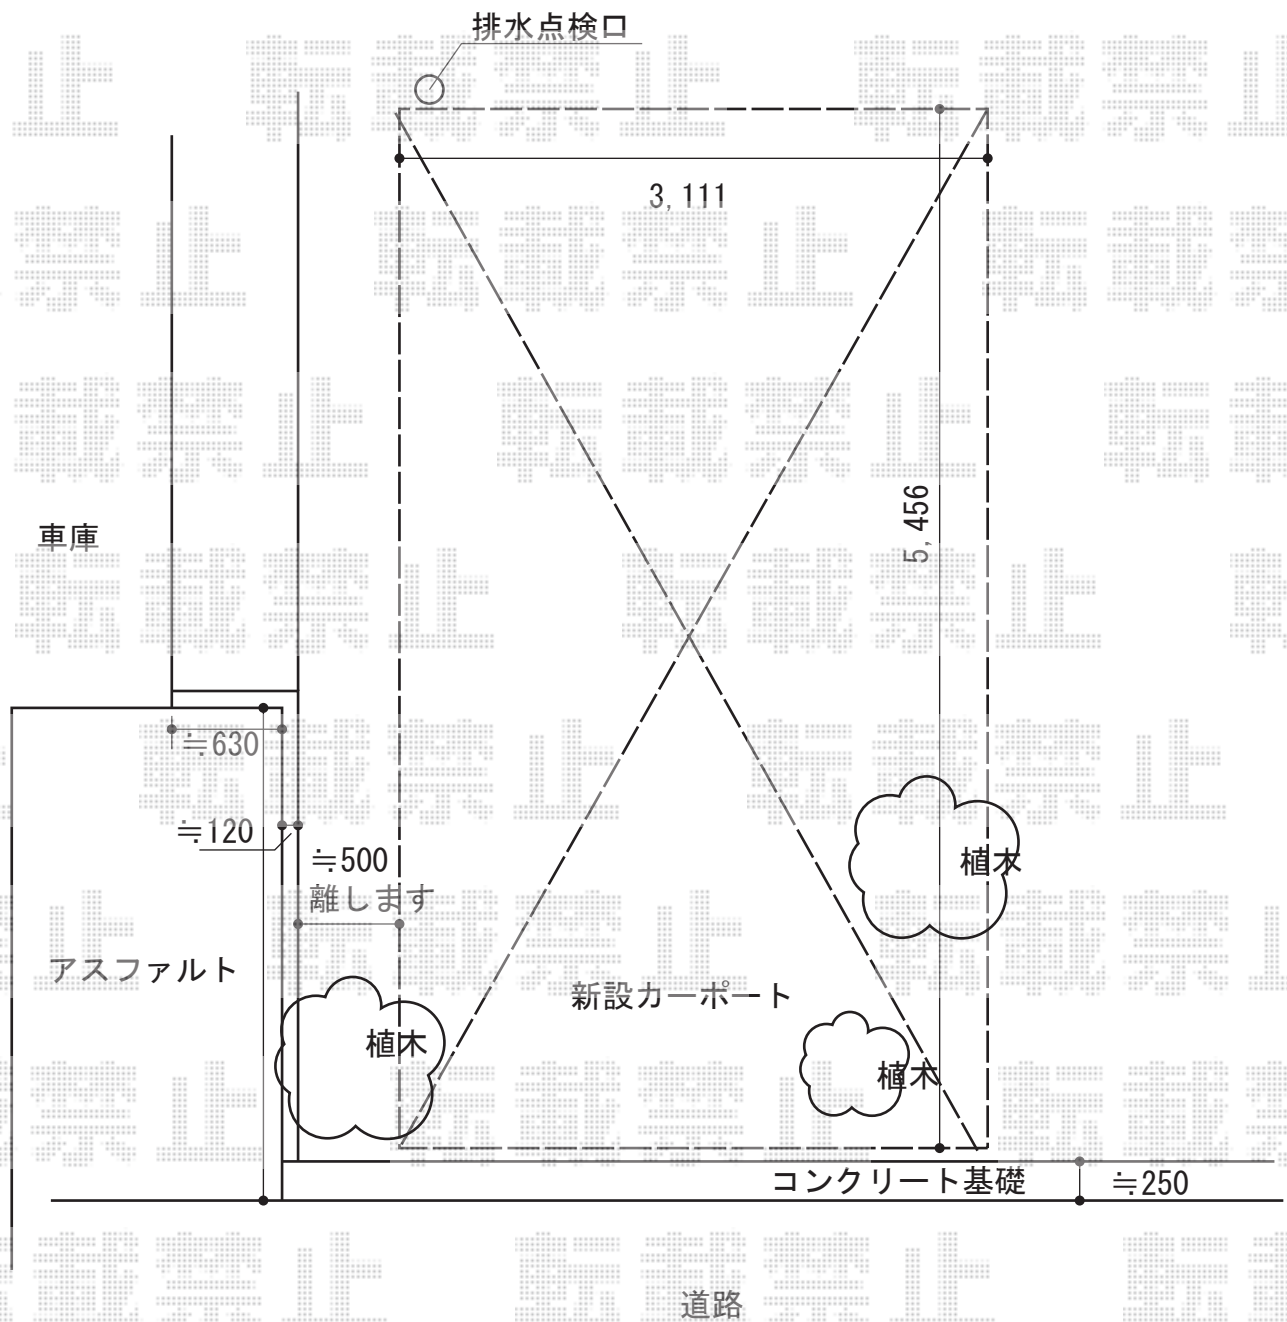

# カーポート工事 施工概略図

YKK AP ジーポートneo Aタイプ 角柱4本柱 標準鼻隠し 積雪~100cm対応  
幅= 3,111mm  
奥行= 5,456mm  
色： プラチナステン  
屋根材： スチール折板（ペフ無/t=0.8）※価格別途  
柱仕様： 標準柱仕様（有効高 約2,350mm）  
横材： なし

2014-7-236931

担当者

塚田