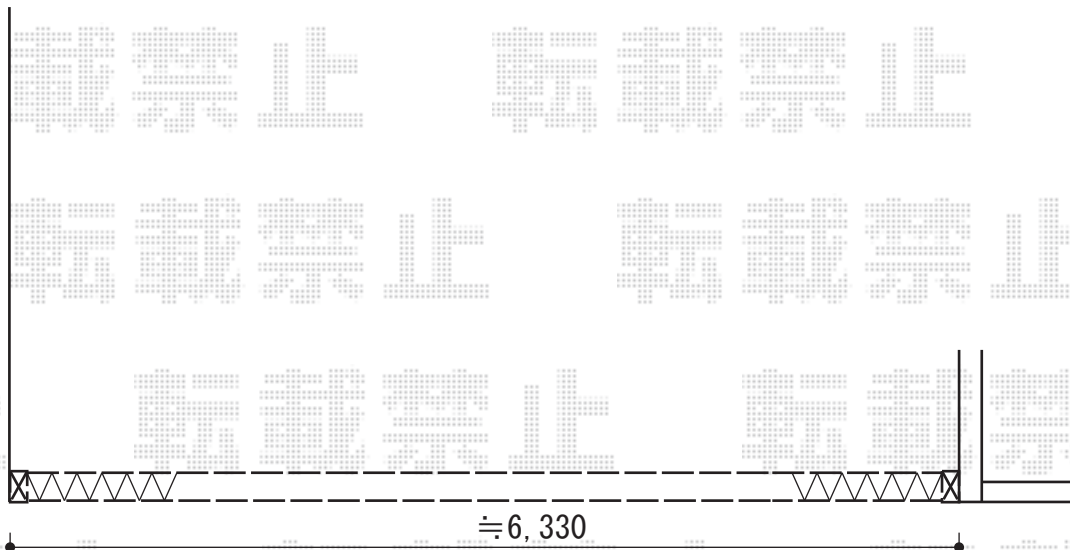

カーゲート工事 施工概略図

Value Select トリップゲート RB型 ノンレール 両開き 64W(32S+32M)
開口幅= 6,376mm
全幅= 6,476mm
たたみ幅= 373.5×2mm
高さ= 1,200mm
色： ダークブロンズ
キャスター数： 4箇所
落棒数： 4本

2014-7-236932

担当者

松本