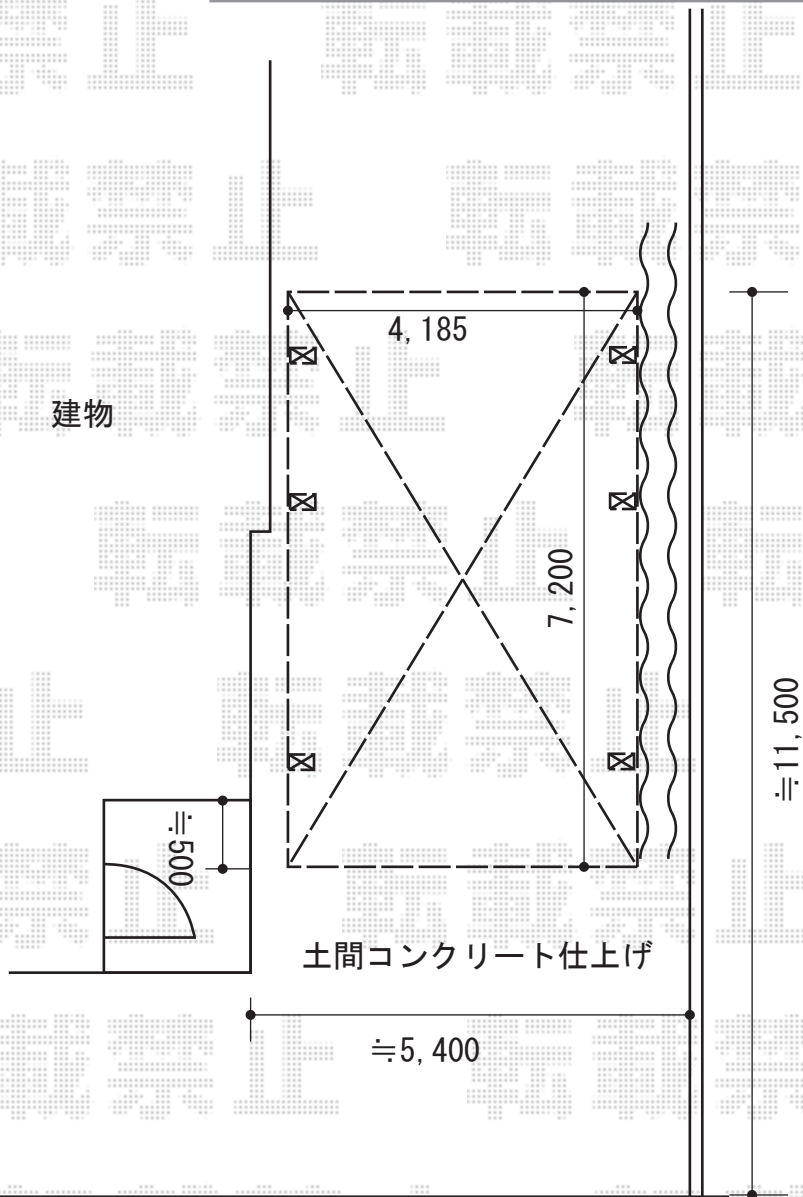

カーポート 施工概略図

YKK AP レイナツインポートグラン 延長 積雪~20cm対応  
幅= 4,185mm  
奥行= 7,200mm  
色： プラチナステン  
屋根材： 熱線遮断ポリカーボネート(クリアマット)  
柱仕様： ハイルーフ柱仕様 (有効高 約2,350mm)

2014-7-236937

担当者

酒井