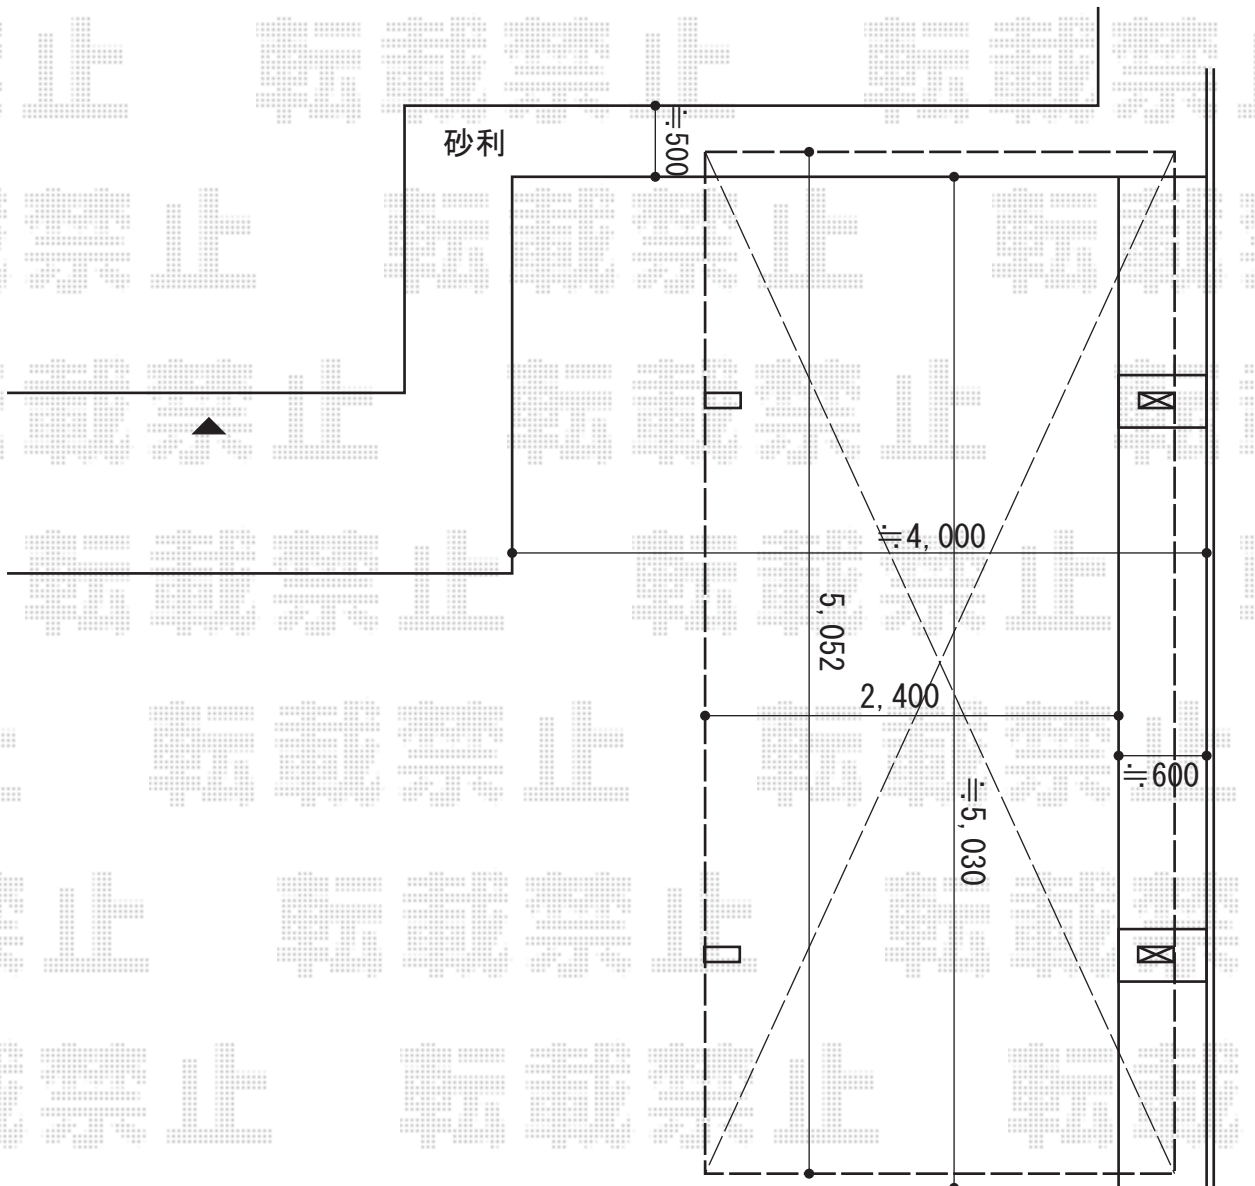

カーポート工事 施工概略図

YKK AP レイナポートグラン 積雪～20cm対応
幅= 2,400mm
奥行= 5,052mm
色： プラチナステン
屋根材： 熱線遮断ポリカーボネート（アースブルーマット調）
柱仕様： 標準柱仕様（有効高 約2,000mm）

YKK AP レイナポートグラン 着脱式サポート 標準・ハイルーフ兼用 2本入り×1セット
色： プラチナステン

2014-7-236955

担当者