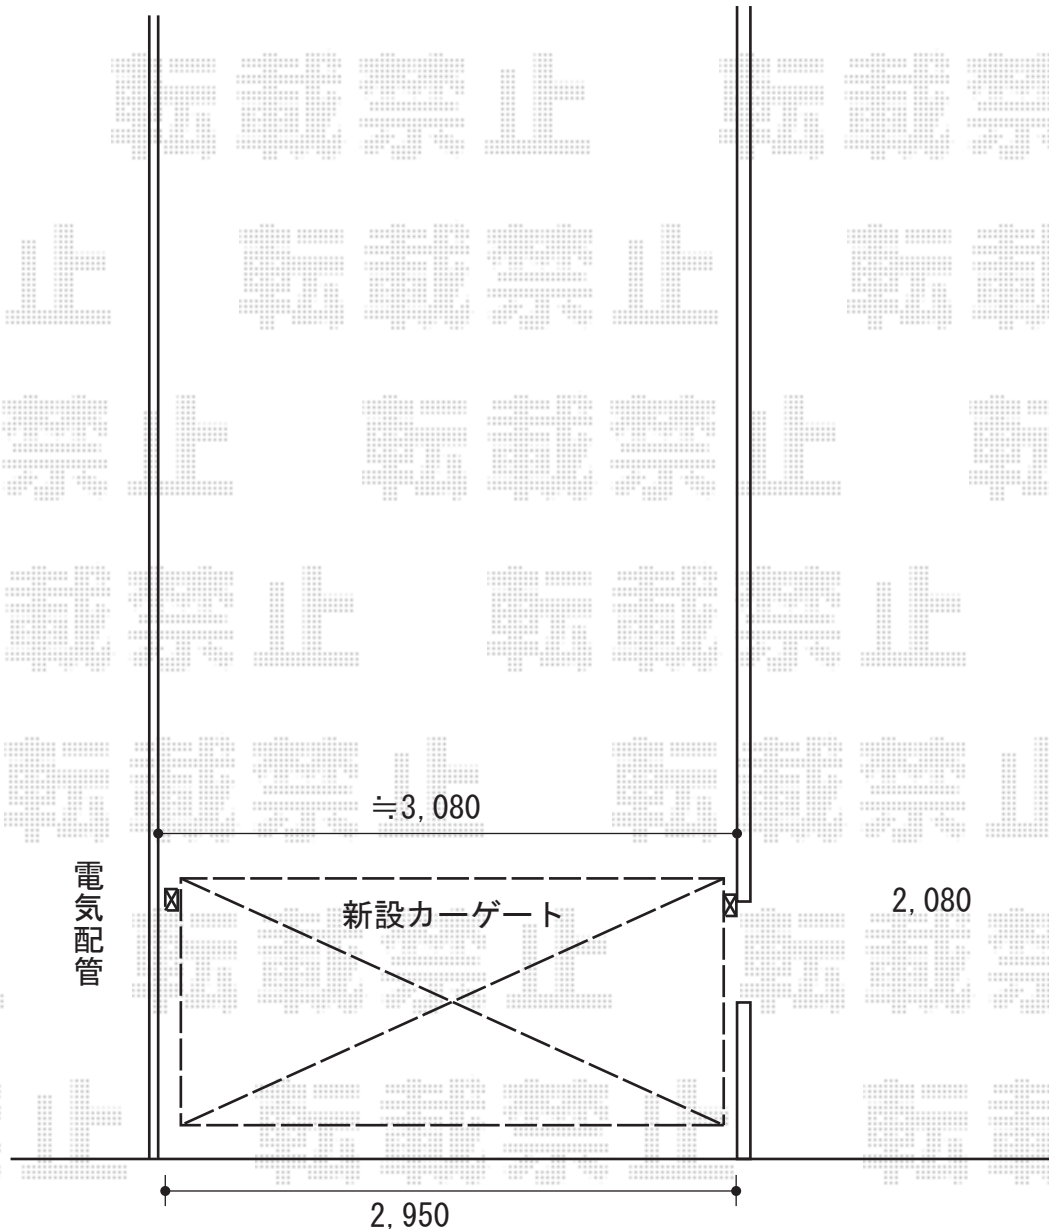

# カーゲート工事 施工概略図

TOEX オーバードアS2型 電動式  
本体 (W×H) = (2,950mm × 1,200mm)  
色 : オータムブラウン  
柱仕様 : ハイルフ柱仕様 (有効通過高2,150mm)  
駆動 : 1モーター外観左側駆動/AC100V結線用柱仕様  
リモコン : 標準1個入り

TOEX リモコン送信器PDC-3型 (追加用)  
数量 : 3セット

2014-7-237001