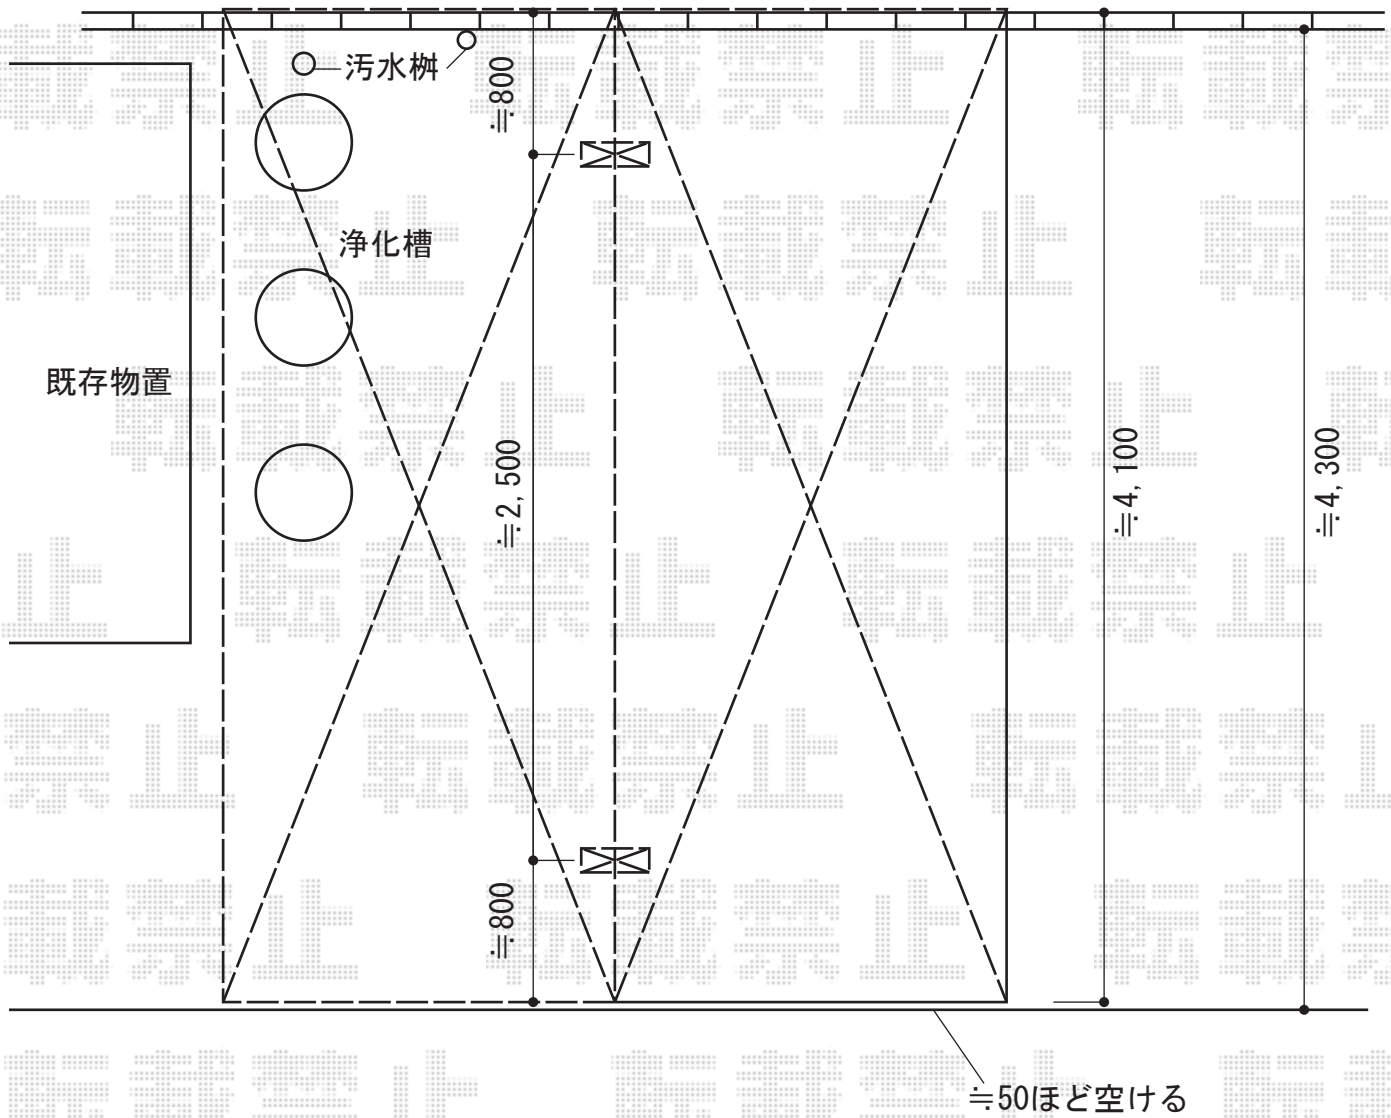

カーポート工事 施工概略図

YKK AP レイナポートグラン Y合掌積雪～20cm対応
 幅=5,417mm
 奥行=5,052mm
 色：カームブラック
 屋根材：熱線遮断ポリカーボネート（アースブルーマット調）
 柱仕様：ハイルーフ柱仕様（有効高 約2,350mm）

YKK AP 屋根ふき材補強部品（2セット）
 色：カームブラック数量：2セット

YKK AP 柱カバー（小）※2枚入り
 色：カームブラック

YKK AP 着脱式サポート（2本入り）
 色：カームブラック柱仕様：ハイルーフ柱仕様
 数量：2セット

2014-7-237058

担当者

岩崎