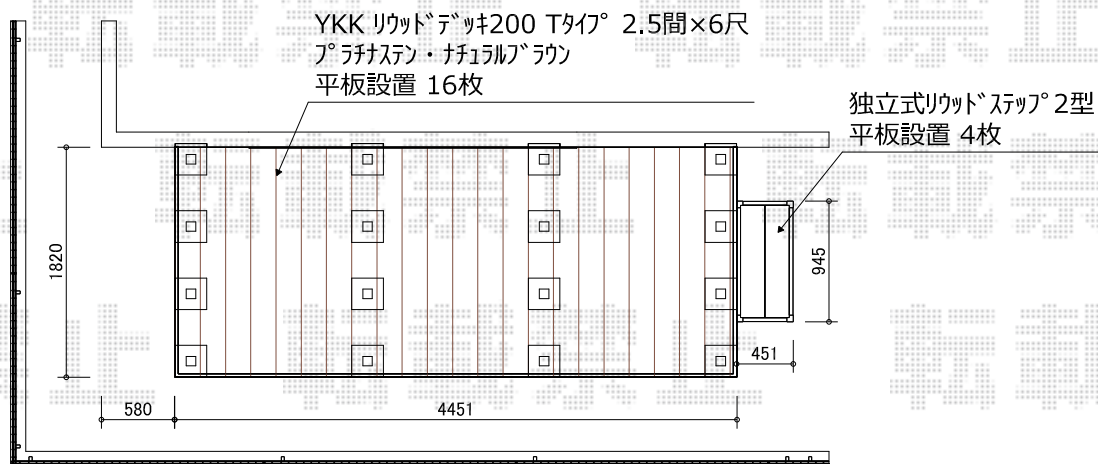

リウッドデッキ 200 施工概略図

YKK AP リウッドデッキ 200

間口= 2.5間 (4,451mm)

出幅= 6尺 (1,820mm)

色 : ナチュラルブラウン

床板 : 縦貼り

幕板 : 標準幕板

束柱 : Tタイプ(400~550mm) (色 : プラチナステン)

YKK AP 独立式 リウッドステップ 2型

色 : ナチュラルブラウン

2014-7-237062

担当者

大藤