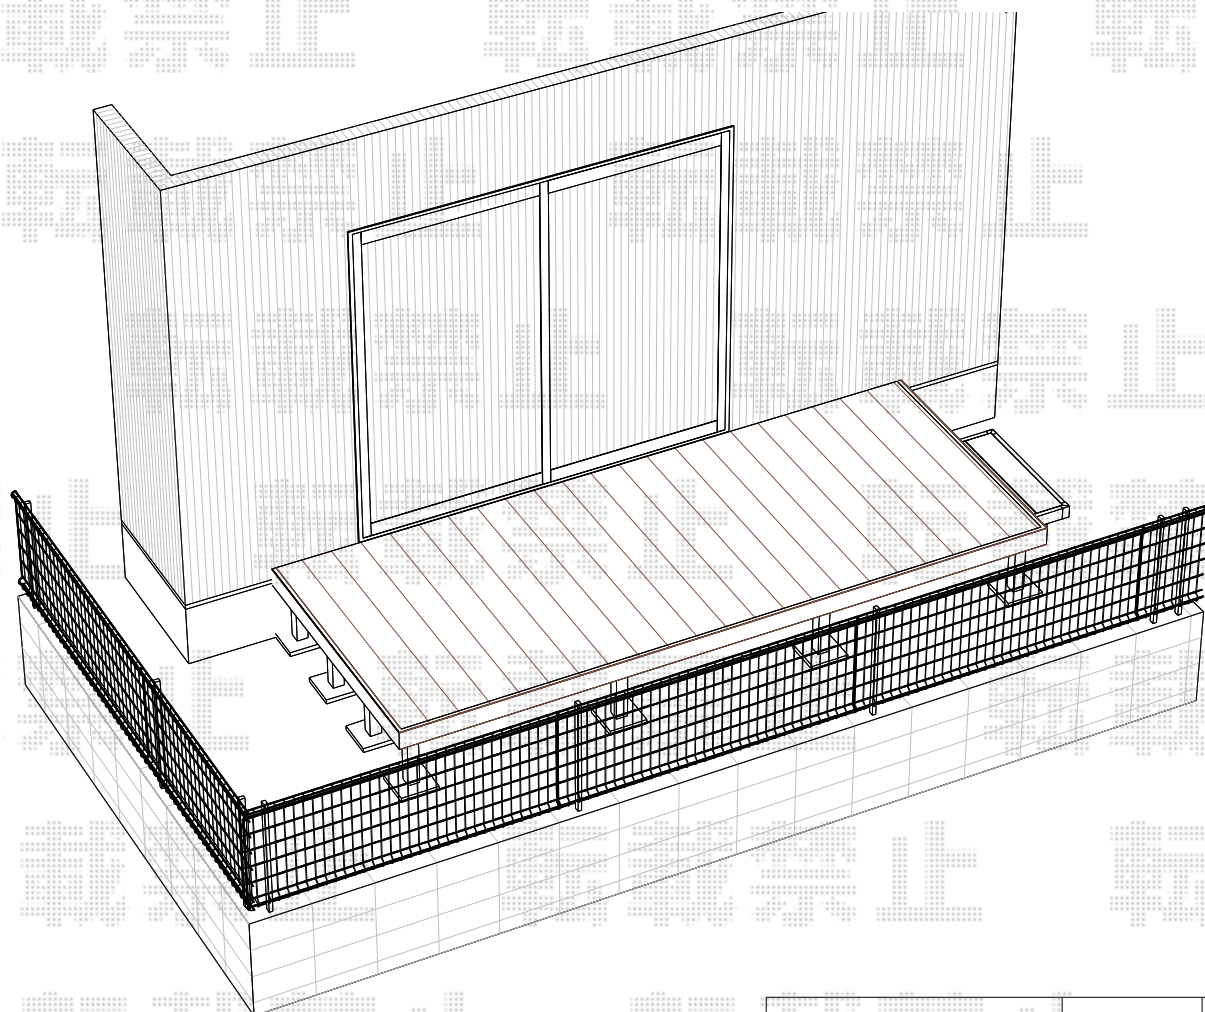

リウッドデッキ 200 施工概略図

YKK AP リウッドデッキ 200

間口= 2.5間 (4,451mm)

出幅= 6尺 (1,820mm)

色 : ナチュラルブラウン

床板 : 縦貼り

幕板 : 標準幕板

束柱 : Tタイプ(400~550mm) (色 : プラチナステン)

YKK AP 独立式 リウッドステップ 2型

色 : ナチュラルブラウン

2014-7-237062

担当者

大藤