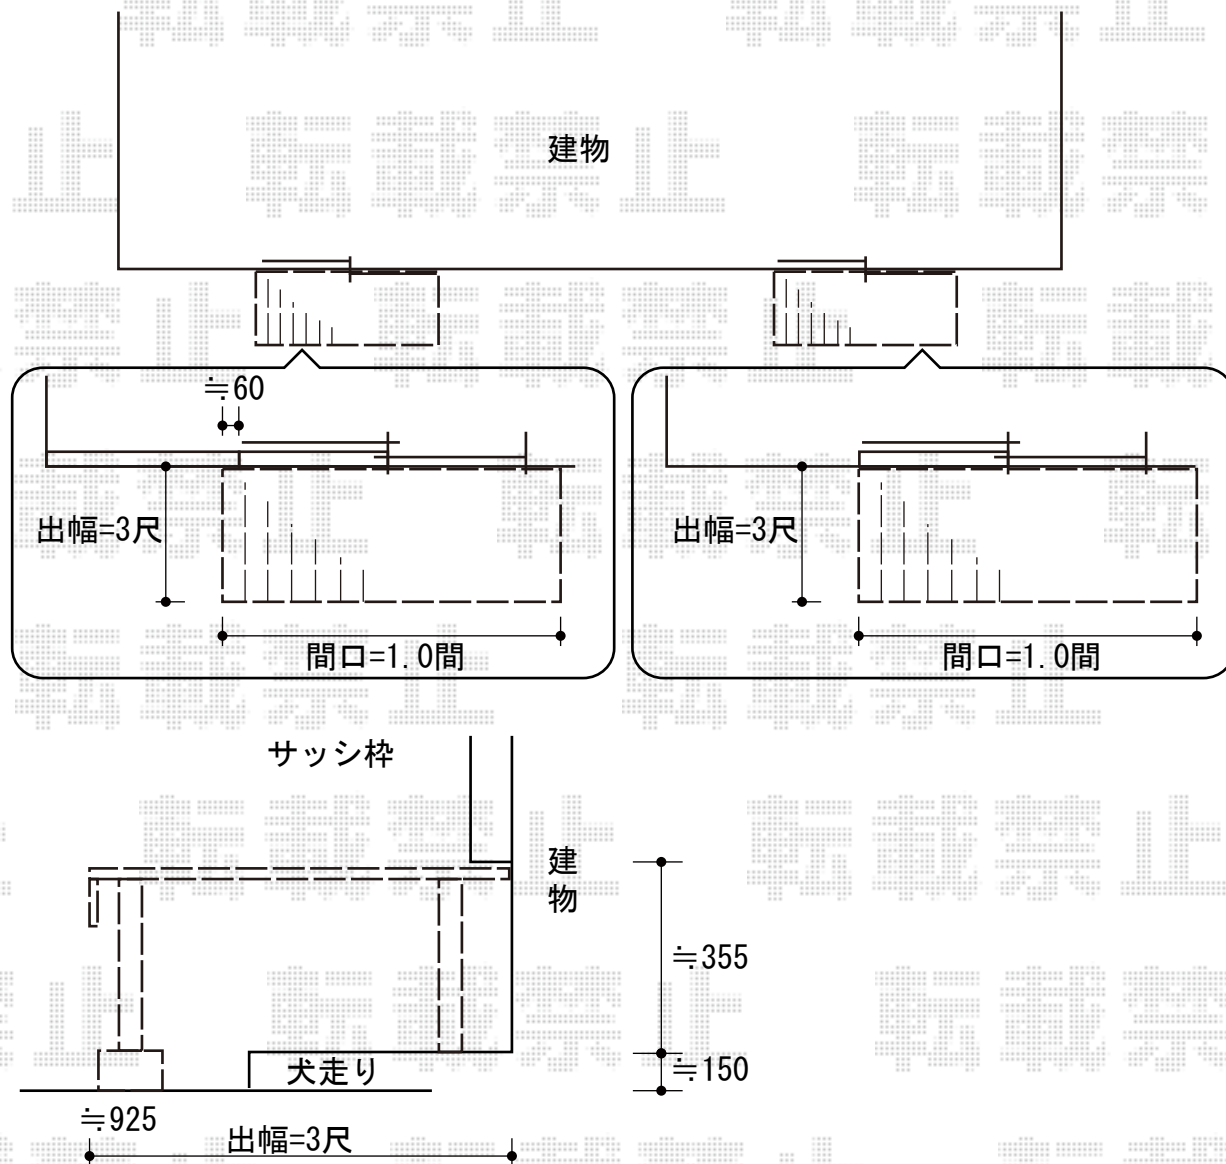

リウッドデッキ 200 施工概略図

YKK AP リウッドデッキ 200

間口= 1.0間 (1,851mm)

出幅= 3尺 (920mm)

色： ホワイトブラウン

床板： 縦貼り

幕板： 標準幕板

束柱： Sタイプ(550mm) (色： プラチナステン)

YKK AP リウッドデッキ 200

間口= 1.0間 (1,851mm)

出幅= 3尺 (920mm)

色： ホワイトブラウン

床板： 縦貼り

幕板： 標準幕板

束柱： Sタイプ(550mm) (色： プラチナステン)

2014-7-237070